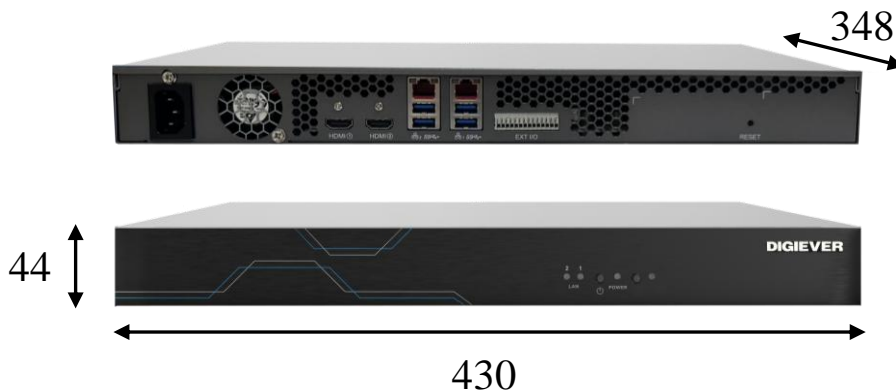

SS-7100-RM

ストリーミングサーバー

■ 概要

- 最大128台のネットワークカメラ(Axis、Canon、i-PRO [Panasonic]、TOA、VIVOTEK製など)を登録・映像配信することが可能な機器です。
- 4K解像度にて160ストリーム / Full HD解像度にて最大350ストリーム / HD解像度にて最大600ストリーム / CIF解像度にて最大1000ストリームの配信が可能です。
- 19インチラック対応のマウント金具付属。

■ 仕様

LANポート	2.5ギガビットイーサネット(RJ-45) × 2
USBコネクタ	【USB3.2 Gen1 × 1】 × 4 (背面 × 4)
ボタン	電源、リセットボタン、BACKUPボタン ※BACKUPボタンは使用できません。
EXT I/O	(Reserved)
映像出力 ※設定のみ	HDMI × 2
使用温度	0°C ~ +40°C
使用湿度	5% ~ 95% (ただし、結露なきこと)
電源	AC100V 50/60Hz
消費電力	約60W
外形寸法	約430(W) × 44(H) × 348(D)mm ※突起物含まず
質量	約4.1kg
規格	NDAA 他

※ネットワークで使用できる帯域幅により、パフォーマンスが異なる場合があります。

配信	
チャンネル数	128台まで
パフォーマンス	4K : 160ストリーム ※最大: 6Mbps × 160ストリーム
	Full HD : 350ストリーム ※最大: 2Mbps × 350ストリーム
	HD : 600ストリーム ※最大: 1Mbps × 600ストリーム
	CIF : 1000ストリーム ※最大: 256Kbps × 1000ストリーム

PCからの閲覧	
表示モード	1/2/3/4/5/6/8/9/10/12/13/16/20/25/30/32/36/42/49/56/64分割、シーケンシャル、全画面
映像配信方式	Motion JPEG、MPEG4、H.264 (※カメラに依存)

※UDPストリームは再配信できません。 ※最新対応カメラ、および推奨PCは弊社ホームページをご参照ください。 ※その他、製品の詳細については営業担当までお問い合わせください。

■ 外観図

※仕様は予告なく変更することがあります
改訂日: 2025年3月