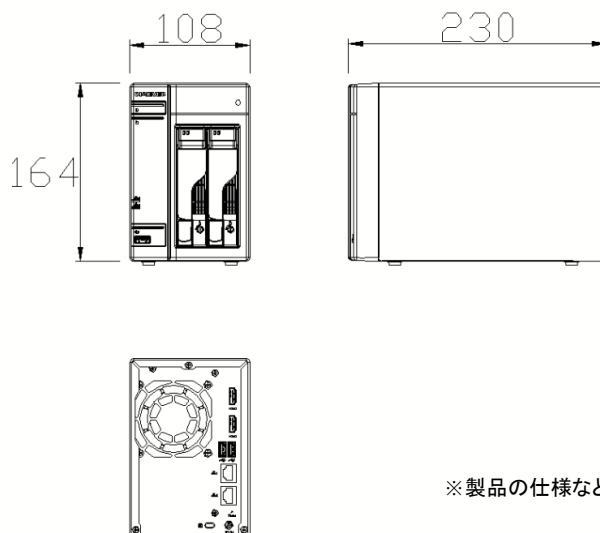

DS-2205 UHD

ネットワークビデオレコーダー

■ 概要

- ・最大20台※1(標準5台)のネットワークカメラ(Canon・Panasonic・VIVOTEK・Axis製など)を登録・録画可能な機器です。
- ・操作は、USB端子にマウスを接続することにより、PCレスにてモニタリング、録画再生可能です。
- ・デジタル信号をそのまま保存するため、鮮明な映像及び、高品質な音声の再生が可能です。
- ・4K録画及び出力(HDMI)、H.265(※対応カメラ依存)対応。より高精細な映像を録画できます。

■ 仕様

録画	同時録画・録音カメラ台数 (対応ネットワークカメラ)	最大20台※1 (Canon、Panasonic、VIVOTEK、Axis製など) ※弊社ホームページにて対応カメラ表をご参照ください。 ※1…別途 DS-21EXを購入することで、5CH(標準) →9→12→16→20CH ヘアアップグレード可能
	録画モード	常時、スケジュール、モーション等(カメラに依存)
	録画設定項目	解像度、画質、フレームレート、ビットレート(カメラ性能、ネットワーク環境に依存)
	映像圧縮方式	M-JPEG、MPEG-4、H.264、H.265(カメラに依存)
	録画ファイル形式	独自AVI ※専用コーデックが必要/汎用AVI ※設定にて選択可能
記録媒体	SATA HDD	最大2台
インターフェース	LANポート	RJ-45 (100BASE-TX / 1000BASE-T/2.5GBASE-T、自動切替)×2
	USB端子	USB 3.2 x 3
	映像出力端子	HDMI×2 (映像・音声出力用) ※同時出力可能。ただし4Kモニター接続の場合はモニター1台のみ
管理	ユーザー管理	カメラごとモニタリング、録画の権限他設定可能
	アラート通知	Eメール、警告音、イベント・ログ、ネットワークパトライトとの連動による通知
ネットワーク	対応プロトコル	HTTP、TCP/IP、SMTP、DHCP、DNS、DDNS、FTP、NTP、UPnP
一般仕様	電源	AC100V (専用ACアダプタにより供給)
	消費電力	約35W (1TB HDD×2使用時)
	LED	HDD、電源
	使用温度範囲	0°C～+40°C
	使用湿度範囲	20%～80%RH (ただし、結露なきこと)
	外形寸法	約108 (W) × 164 (H) × 230 (D) mm (※突起物含まず)
	質量	2.0kg (HDD含まず)

※最新対応カメラ、および推奨PCは弊社ホームページをご参照ください。 ※その他・製品の詳細については、営業担当までお問い合わせください。

■ ローカルディスプレイ使用時

映像出力	モニター出力	HDMI 最大出力解像度 4K ※4K接続時はデュアルモニターは使用できません。
	表示モード	ライブ：1/2/3/4/5/6/8/9/10/12/16/20 & 5+1/12+1分割、シーケンシャル、全画面表示 録画再生：1画面、4画面、5画面、全画面表示
	検索モード	日時指定検索

■ 外観図

※製品の仕様などは予告なく変更することがあります。

作成日2022年4月