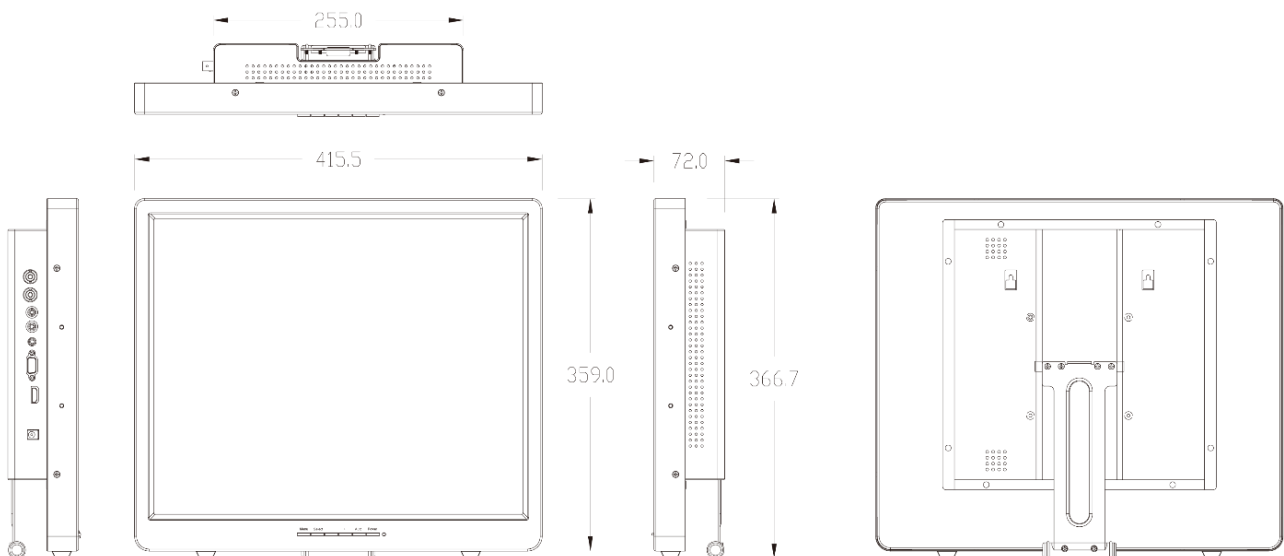

RM-19

19インチ液晶モニター

■ 概要

19インチのカラー液晶モニターです。各種入力端子(コンポジット、RGB、HDMI端子)を備えており、柔軟に対応できます。また、背面に75mmの取付穴を備えており、VESAマウント規格に準拠する壁面取り付け金具や、天井吊した金具に取付を行うことができます。

■ 仕様

画面サイズ	19インチ
画素数	1280×1024 最大表示画素数: Full HD(1920×1080) ※ダウンコンバートされて表示されます
画素ピッチ	0.294(H)×0.294(V)mm
表示色	約1670万色
視野角	約170(H)×約160(V)°
パネル輝度	300cd/m²
コントラスト比	10000:1
映像入力	コンポジット: BNC×1(1.0Vp-p、75Ω、NTSC) アナログRGB: VGA(D-sub15ピンミニメス)×1 HDMI: HDMI1.3×2
音声入力	RCA×1、ピンジャック×1、HDMI×1
映像出力	コンポジット: BNC×1(1.0Vp-p、75Ω、NTSC)(ループスルー)
音声出力	RCA×1、ステレオスピーカー(1.5W×2)
使用温度範囲	0°C～+40°C
使用湿度範囲	20%～90%RH(ただし、結露なきこと)
電源	AC100V(専用ACアダプタ同梱)
消費電力	25W(最大)
質量	3.3kg(本体のみ)
寸法	約415.5(W)×359(H)×72(D)mm ※本体のみ、突起部含まず
本体色	黒
同梱品	専用ACアダプタ、HDMIケーブル、取扱説明書

■ 外観図

※仕様は予告なく変更することがあります
改訂日: 2025年3月