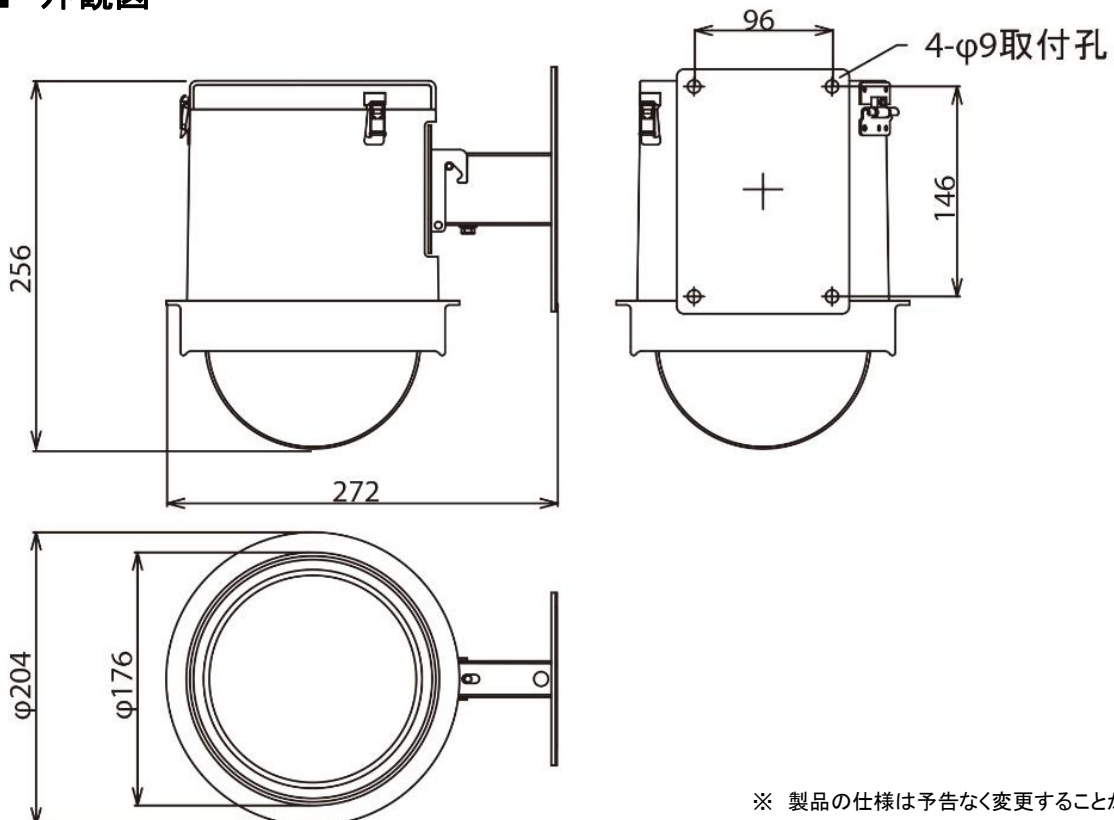

RHW-2x/RHW-2xH 屋外用FRP製ドームハウジング

《RHW-21/-21H・RHW-23/-23H・RHW-25/-25H・RHW-27/-27H・RHW-29》

■ 概要

FRPを使用した軽量のドームハウジングです。上部の蓋を開けてカメラを搭載するので、簡単に設置・メンテナンスすることができます。寒冷地仕様モデル(2xH)はヒーター付きで、寒冷地でも活躍します。

※対応カメラによってハウジング内部のカメラ用設置金具の長さが異なるため、それぞれ型番が違います。

型番対応カメラについては、カタログをご確認ください。

■ 仕様

型番対応カメラ	※カタログの型番対応カメラ表をご確認ください
材質	《本体部》FRP特殊塗装 《ドーム部》アクリル 《アームブラケット部》SUS
カラー	《本体部》ライトグレー 《ドーム部》スモーク 《アームブラケット部》ヘアライン
使用環境	屋外(壁面、ポール取り付け)
防塵・防水等級	JIS C 0920 のIP66に準じる
耐風圧	最大瞬間風速: 60m/s(試算値による)
ヒーター	《アルミ箔ヒーター》AC100V 20W 《動作条件》7°CでON、17°CでOFF ※寒冷地仕様のみ
電源	AC100V 50/60Hz
使用温度	《RHW-2x》0~+40°C 《RHW-2xH(寒冷地仕様)》-20°C~+40°C
重量	約2.4kg
寸法	約272(D)×256mm(H) φ204
オプション	RHW-107A(ポール取付金具)

■ 外観図

※ 製品の仕様は予告なく変更することがあります。

更新日: 2019年5月