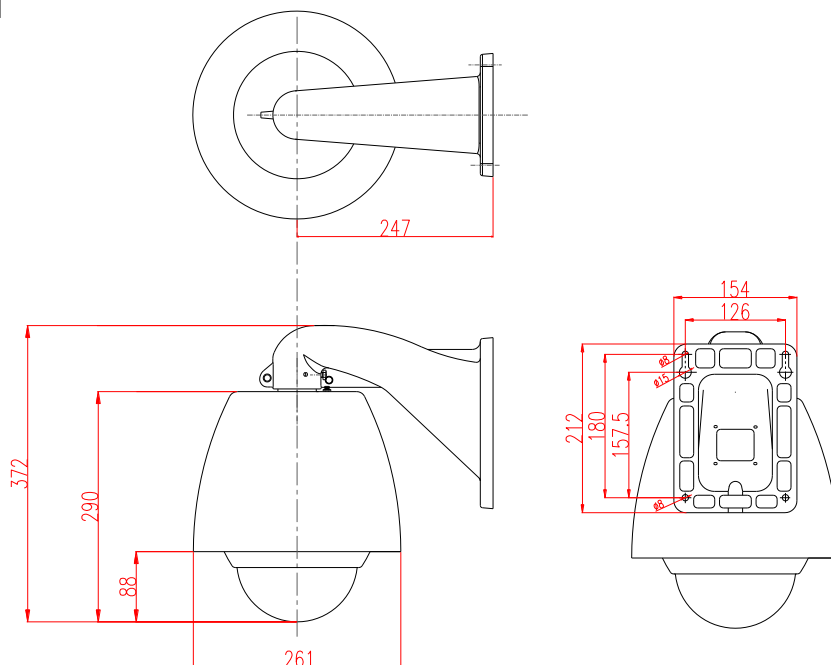

RHW-14

壁付型ドーム・ハウジング
(ファン・ヒーター付)

■ 概要

屋外設置に最適なドーム・ハウジングです。Canon / Panasonic製ネットワーク・カメラに対応しています。専用ブラケットがついているので、特別な改造なしにカメラを取り付けることができます。また、ファン・ヒーターを内蔵しており、場所を選ばずに設置することが可能です。さらに、雨でも水滴がつきにくい親水コーティング済み。落下防止ワイヤーも標準で装備しています。全て地球環境にやさしいRoHS対応モデルです。

■ 仕様

材質	AES樹脂、アルミニウム合金、PC樹脂
使用場所	屋外／屋内
使用温度／湿度	-10℃～+45℃／湿度80%以下(ただし、結露なきこと)
最大搭載寸法	高さ165mm
防滴構造	IP66
ファン・ヒーター	《ファン》30℃以下でOFF、40℃以上でON 《ヒーター》15℃以上でOFF 5℃以下でON
電源	DC12V (同梱の専用電源アダプタにより供給)
消費電力	《ファン》0.8W×2 《ヒーター》4W×2
外形寸法	Φ261×H372mm
質量	本体2.3kg+ブラケット1.6kg
塗装色	アイボリー
オプション品	ポール取り付け金具 RHW-101(別売)、RHW-201(別売)
対応カメラ	Canon製 VB-H43 / VB-M42 / VB-M50 / VB-M44 / VB-H45 Panasonic製 WV-SC385 / WV-S6130 / WV-S6110 / BB-SC382 / BB-SC384 / BB-SW172 / BB-SW175 / BB-ST162 / BB-ST165 / BB-HCM580 / BB-HCM581 / DG-NS202A
付属品	取り付けマニュアル、カメラ取り付けネジ、ミニブラケット、スペーサー、落下防止ワイヤー、手袋、ハウジング専用DC12V ACアダプタ、ACコンセント付き電線

※搭載されるカメラの仕様も考慮し、カメラの選択をお願いいたします。

■ 外観図

※製品の仕様などは予告なく変更することがあります。 作成日2019年5月