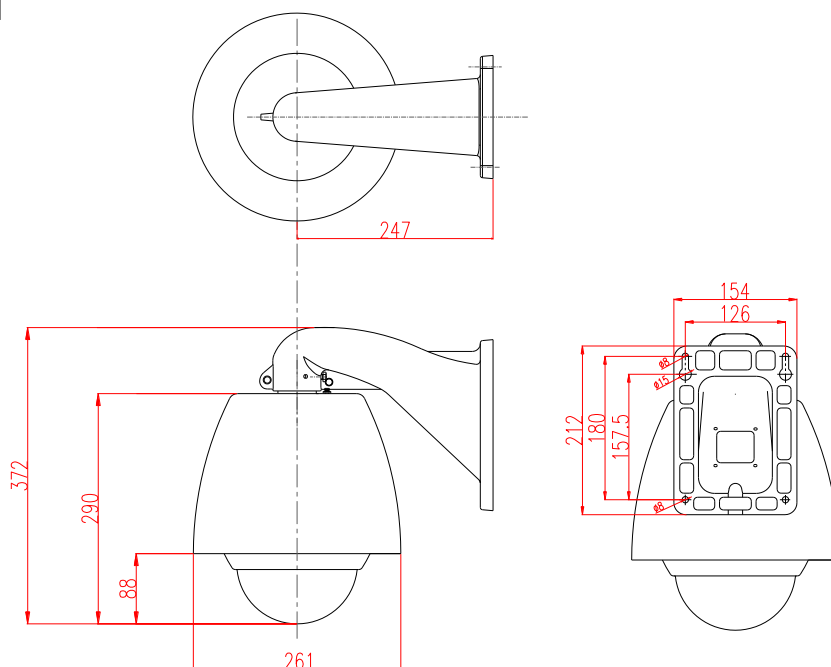

RHW-14PoE

壁付型ドーム・ハウジング
(ファン・ヒーター付)

■ 概要

LANケーブル1本でネットワーク・カメラの電源供給(PoE対応機種)ができる、屋外設置に最適なドーム・ハウジングです。Canon / Panasonic製ネットワーク・カメラに対応しています。

専用ブラケットがついているので、特別な改造なしにカメラを取り付けることができます。また、ファン・ヒーターを内蔵しており、場所を選ばずに設置することが可能です。

さらに、雨でも水滴がつきにくい親水コーティング済み。落下防止ワイヤーも標準で装備しています。全て地球環境にやさしいRoHS対応モデルです。

■ 仕様

材質	AES樹脂、アルミニウム合金、PC樹脂
使用場所	屋外／屋内
使用温度／湿度	-10℃～+45℃／湿度80%以下(ただし、結露なきこと)
最大搭載寸法	高さ165mm
防滴構造	IP66
ファン・ヒーター	《ファン》30℃以下でOFF、40℃以上でON 《ヒーター》15℃以上でOFF 5℃以下でON
電源	専用PoE+インジェクターより供給
消費電力	《ファン》0.8W×2 《ヒーター》4W×2
外形寸法	Φ261×H372mm
質量	本体2.3kg+ブラケット1.6kg
塗装色	アイボリー
オプション品	ポール取り付け金具 RHW-101(別売)、RHW-201(別売)
対応カメラ	Canon製 VB-H43 / VB-M42 / VB-M50 / VB-M44 / VB-H45 Panasonic製 WV-SC385 / WV-S6130 / WV-S6110 / BB-SC382 / BB-SC384 / BB-SW172 / BB-SW175 / BB-ST162 / BB-ST165 / BB-HCM580 / BB-HCM581 / DG-NS202A
付属品	専用PoE+インジェクター(AC100V入力)、取り付けマニュアル、カメラ取り付けネジ、ミニブラケット、スペーサー、落下防止ワイヤー、手袋

※搭載されるカメラの仕様も考慮し、カメラの選択をお願いいたします。

■ 外観図

※製品の仕様などは予告なく変更することがあります。 作成日2019年5月