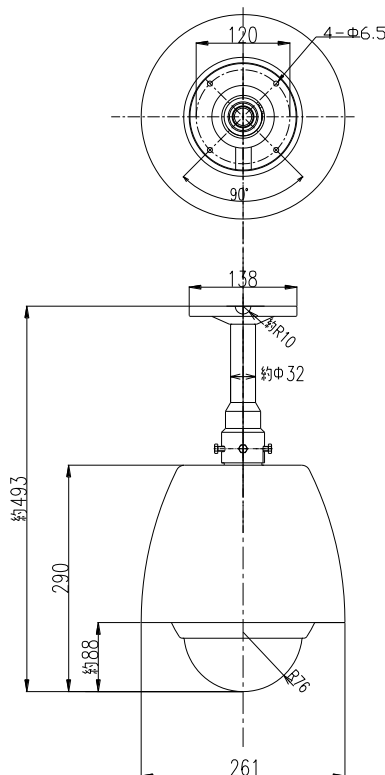

RHT-14PoE

天吊型ドーム・ハウジング
(ファン・ヒーター付)

■ 概要

LANケーブル1本でネットワーク・カメラの電源供給(PoE対応機種)ができる、屋外設置に最適なドーム・ハウジングです。Canon / Panasonic製ネットワーク・カメラに対応しています。
専用ブラケットがついているので、特別な改造なしにカメラを取り付けることができます。また、ファン・ヒーターを内蔵しており、場所を選ばずに設置することが可能です。
さらに、雨でも水滴がつきにくい親水コーティング済み。落下防止ワイヤーも標準で装備しています。
全て地球環境にやさしいRoHS対応モデルです。

■ 仕様

材質	AES樹脂、アルミニウム合金、PC樹脂
使用場所	屋外／屋内
使用温度／湿度	-10℃～+45℃／湿度80%以下(ただし、結露なきこと)
最大搭載寸法	高さ165mm
防滴構造	IP66
ファン・ヒーター	《ファン》30℃以下でOFF、40℃以上でON 《ヒーター》15℃以上でOFF 5℃以下でON
電源	専用PoE+インジェクターより供給
消費電力	《ファン》0.8W×2 《ヒーター》4W×2
外形寸法	Φ261×H493mm
質量	本体2.3kg+ブラケット0.7kg
塗装色	アイボリー
対応カメラ	Canon製 VB-H43 / VB-M42 / VB-M50 / VB-M44 / VB-H45 Panasonic製 WV-SC385 / WV-S6130 / WV-S6110 / BB-SC382 / BB-SC384 / BB-SW172 / BB-SW175 / BB-ST162 / BB-ST165 / BB-HCM580 / BB-HCM581 / DG-NS202A
付属品	専用PoE+インジェクター(AC100V)、取り付けマニュアル、カメラ取り付けネジ、ミニブラケット、スペーサー、落下防止ワイヤー、手袋、

※搭載されるカメラの仕様も考慮し、カメラの選択をお願いいたします。

■ 外観図

※製品の仕様などは予告なく変更することがあります。

作成日2019年5月