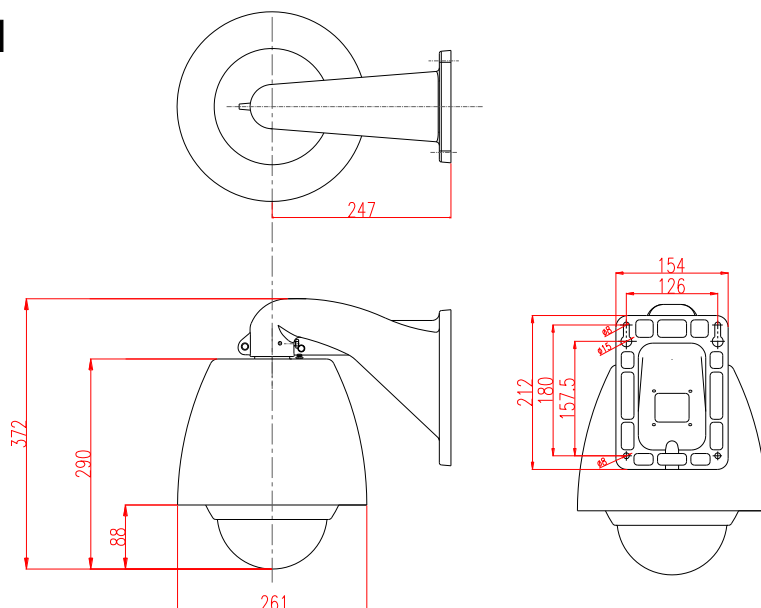

RHW-14PoE

壁付型ドーム・ハウジング
(ファン・ヒーター付)

■ 概要

LANケーブル1本でネットワーク・カメラの電源供給(PoE対応機種)ができる、屋外設置に最適なドーム・ハウジングです。Canon / Panasonic製ネットワーク・カメラに対応しています。

専用ブラケットがついているので、特別な改造なしにカメラを取り付けることができます。また、ファン・ヒーターを内蔵しており、場所を選ばずに設置することが可能です。

さらに、雨でも水滴がつきにくい親水コーティング済み。落下防止ワイヤーも標準で装備しています。

全て地球環境にやさしいRoHS対応モデルです。

■ 仕様

材質	AES樹脂、アルミニウム合金、PC樹脂
使用場所	屋外／屋内
使用温度／湿度	-10℃～+45℃／湿度80%以下(ただし、結露なきこと)
最大搭載寸法	高さ165mm
防滴構造	IP66
ファン・ヒーター	《ファン》30℃以下でOFF、40℃以上でON 《ヒーター》15℃以上でOFF 5℃以下でON
電源	専用PoE+インジェクターより供給
消費電力	《ファン》0.8W×2 《ヒーター》4W×2
外形寸法	Φ261×H372mm
質量	本体2.3kg+ブラケット1.6kg
塗装色	アイボリー
オプション品	ポール取り付け金具 RHW-101(別売)、RHW-201(別売)
対応カメラ	Canon製 VB-H43 / VB-M42 / VB-M50 / VB-M44 / VB-H45 / VB-H47 / VB-M46 Panasonic製 WV-SC385 / WV-S6130 / WV-S6110 / BB-SC382 / BB-SC384 / BB-SW172 / BB-SW175 / BB-ST162 / BB-ST165 / BB-HCM580 / BB-HCM581 / DG-NS202A i-PRO製 WV-B61301-Z2 / WV-S61301-Z2
付属品	専用PoE+インジェクター(AC100V入力)、取り付けマニュアル、カメラ取り付けネジ、ミニブラケット、スペーサー、落下防止ワイヤー、手袋

※i-PRO製「WV-B61301-Z2」を使用する場合は、反射による映り込みを軽減するためのオプション品「WV-QAT100」の取付を推奨いたします。

※搭載されるカメラの仕様も考慮し、カメラの選択をお願いいたします。

■ 外観図

※製品の仕様などは予告なく変更することがあります。 作成日2023年10月