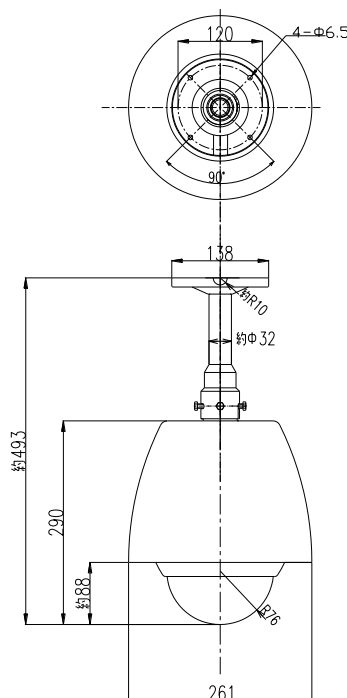

RHT-14

天吊型ドーム・ハウジング
(ファン・ヒーター付)

■ 概要

屋外設置に最適なドーム・ハウジングです。Canon / Panasonic製ネットワーク・カメラに対応しています。専用ブラケットがついているので、特別な改造なしにカメラを取り付けることができます。また、ファン・ヒーターを内蔵しており、場所を選ばずに設置することが可能です。さらに、雨でも水滴がつきにくい親水コーティング済み。落下防止ワイヤーも標準で装備しています。全て地球環境にやさしいRoHS対応モデルです。

■ 仕様

材質	AES樹脂、アルミニウム合金、PC樹脂
使用場所	屋外／屋内
使用温度／湿度	-10℃～+45℃／湿度80%以下(ただし、結露なきこと)
最大搭載寸法	高さ165mm
防滴構造	IP66
ファン・ヒーター	《ファン》30℃以下でOFF、40℃以上でON 《ヒーター》15℃以上でOFF 5℃以下でON
電源	DC12V(同梱の専用電源アダプタにより供給)
消費電力	《ファン》0.8W×2 《ヒーター》4W×2
外形寸法	Φ261×H493mm
質量	本体2.3kg+ブラケット0.7kg
塗装色	アイボリー
対応カメラ	Canon製 VB-H43 / VB-M42 / VB-M50 / VB-M44 / VB-H45 / VB-H47 / VB-M46 Panasonic製 WV-SC385 / WV-S6130 / WV-S6110 / BB-SC382 / BB-SC384 / BB-SW172 / BB-SW175 / BB-ST162 / BB-ST165 / BB-HCM580 / BB-HCM581 / DG-NS202A i-PRO製 WV-B61301-Z2 / WV-S61301-Z2
付属品	取り付けマニュアル、カメラ取り付けネジ、ミニブラケット、スペーサー、落下防止ワイヤー、手袋、ハウジング専用DC12V ACアダプタ、ACコンセント付き電線

※i-PRO製「WV-B61301-Z2」を使用する場合は、反射による映り込みを軽減するためのオプション品「WV-QAT100」の取付を推奨いたします。

※搭載されるカメラの仕様も考慮し、カメラの選択をお願いいたします。

■ 外観図

※製品の仕様などは予告なく変更することがあります。

作成日2023年10月