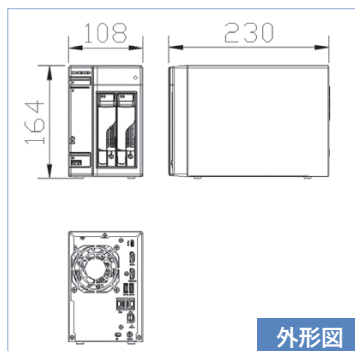

最大 **20ch** 4K・H.265[*] 対応レコーダー
DS-2105 UHD

- ■最大20台(標準5台)のネットワーク・カメラを登録・録画できるマルチベンダーのネットワーク・ビデオ・レコーダーです。別途ライセンス(DS-21EX)を購入することで、登録・録画カメラ台数を追加することができます。
- ■操作は、USB端子にマウスを接続することにより、PCレスでモニタリングや録画再生が可能です。
- ■デジタル信号をそのまま保存するため、鮮明な映像及び音声の再生が可能です。
- ■4K録画および出力(HDMI)、H.265対応。より高精細な映像を録画できます。
- ■iPhone / iPad / iPod touch対応機器からDIGISTORにアクセスし、モニタリング、録画再生などを行うことができます*。

* DIGISTORのハードウェアデコーディング(DG-Decode)技術は、IntelのメディアSDKテクノロジーに基づいて開発された技術です。

▶ **ライセンス (DS-21EX) 購入時の最大登録カメラ台数**

標準	1UP	2UP	3UP	4UP
5ch	9ch	12ch	16ch	20ch

* 専用アプリ「DIGIMobile V2」のインストールが必要です。
※対応カメラは弊社ホームページをご覧ください。
※その他・製品の詳細については、営業担当までお問い合わせください。

▶ **スペック一覧**

ハードウェア仕様		
録画	同時録画・録音カメラ台数 (対応ネットワークカメラ)	最大20台[*] ※別途DS-21EXを購入することで、5ch(標準)→9ch→12ch→16ch→20chへアップグレードできます。 (Canon、Panasonic、VIVOTEK、TOA製など ※弊社ホームページにて対応カメラ表をご参照ください)
	録画モード	常時、スケジュール、モーション等(カメラに依存)
	録画設定項目	解像度、画質、フレームレート、ビットレート(カメラ性能、ネットワーク環境に依存)
	映像圧縮方式	M-JPEG、MPEG-4、H.264、H.265(カメラに依存)
記録媒体	録画ファイル形式	独自AVI(※専用コーデックが必要) / 汎用AVI ※設定にて選択可能
	SATA HDD	最大2台
インターフェース	LANポート	RJ-45(100BASE-TX / 1000BASE-T、自動切替) ×2
	USB端子	USB 3.0×4 (Type A×3、Type C×1)
	映像出力端子	HDMI×2(映像・音声出力用) ※同時出力可能。ただし4Kモニター接続の場合はモニター1台のみ。
管理	ユーザー管理	カメラごとモニタリング、録画の権限他設定可能
	アラート通知	Eメール、警告音、イベント・ログ、ネットワークパトライトとの連動による通知
ネットワーク	対応プロトコル	HTTP、TCP/IP、SMTP、DHCP、DNS、DDNS、FTP、NTP、UPnP
	電源	AC100V(専用ACアダプタにより供給)
一般仕様	消費電力	約35W(1TB HDD × 2使用時)
	LED	HDD、電源
	使用温度範囲	0℃~+40℃
	使用湿度範囲	20%~80%RH(ただし、結露なきこと)
	外形寸法	約108(W) × 164(H) × 230(D) mm(突起物含まず)
質量	約2.0kg(HDD含まず)	
ローカルディスプレイ使用時		
映像出力	モニター出力	HDMI最大出力解像度4K ※4K接続時はデュアル・モニターは使用できません。
	表示モード	ライブ: 1/2/3/4/5/6/8/9/10/12/16/20 & 5+1/12+1分割、シーケンシャル、全画面表示 録画再生: 1画面、4画面、5画面、全画面表示
	検索モード	日時指定検索

▶ **クライアント PC 推奨仕様**