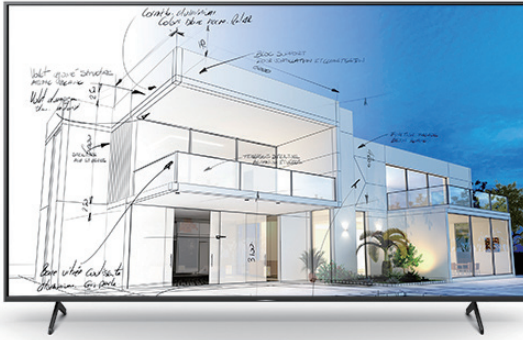

大型ディスプレイ

ソニーマーケティング株式会社

法人向け業務用ディスプレイ

ブラビアFWシリーズ

※現行モデル（BZ30Lシリーズ）は在庫限りとなります。
詳細は、営業担当までお問い合わせください。

【85V型】FW-85BZ30P	2026年7月発売	【75V型】FW-75BZ30P	2026年7月発売
【65V型】FW-65BZ30P	2026年7月発売	【55V型】FW-55BZ30P	2026年7月発売
【50V型】FW-50BZ30P	2026年7月発売	【43V型】FW-43BZ30P	2026年7月発売
【32V型】FW-32BZ30J			

～これが、ビジネスのためのブラビア。～

高コントラスト・高精細・広色域。高画質テレビを世に送り出してきたソニーが、美しい映像を再現するために重要な3要素の技術をさらに進化させ、新次元の映像美を実現。ソニー独自の高画質技術を駆使した圧倒的な映像美で、ビジネス現場にも貢献します。

製品の特長

- 独自の4K高画質プロセッサを搭載。卓越した描画性能により、映像を明るく鮮明に、そして詳細部分まで見やすく正確に表示
- 様々なニーズに応える多彩な機能を標準装備
- 豊富なインチサイズをご用意。スペースに応じて最適なサイズを選択可能
- 映り込みの強い場所には、対応モデルも別途ご用意
- 24時間365日の連続稼働でも対象となるオンサイト3年保証を標準付帯