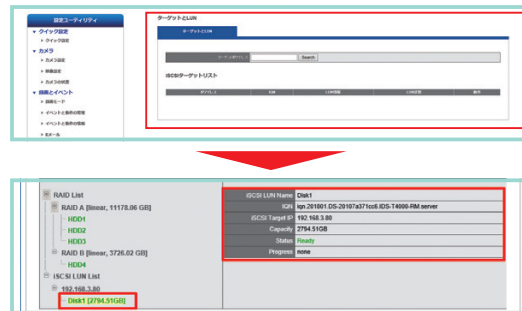

拡張ユニット

拡張ストレージサーバー

受注生産品

- 長期保存用途で使用できる拡張ユニットです。LANケーブルを経由してレコーダーと接続することができます。
- レコーダー 1 台に対して、最大 5 台までの拡張ユニットを接続することができます。

▶ 接続可能な DIGESTOR の型番

型番	接続可能台数
<ul style="list-style-type: none"> ・DS-2205B UHD ・DS-4220-RM UHD 	5台
<ul style="list-style-type: none"> ・DS-4220B UHD ・DS-16364-RM UHD 	

システム構成イメージ

NVR1 台に対して拡張ストレージサーバー 5 台まで接続可能

拡張時のイメージ

拡張ストレージサーバーを DIGESTOR に登録し、拡張 HDD として認識させる。

※製品の仕様は予告なく変更することがあります。あらかじめご了承ください。