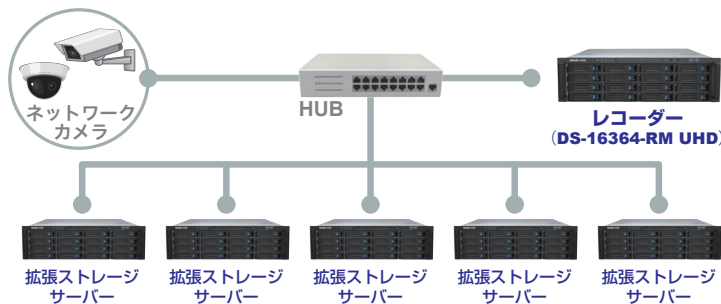

拡張ユニット

拡張ストレージサーバー

受注生産品

- 長期保存用途で使用できる拡張ユニットです。LANケーブルを経由してレコーダーと接続することができます。
- レコーダー 1 台に対して、最大 5 台までの拡張ユニットを接続することができます。

▶ 接続可能な DIGESTOR の型番

型番	接続可能台数
<ul style="list-style-type: none"> ・DS-2205B UHD ・DS-4220-RM UHD 	5台
<ul style="list-style-type: none"> ・DS-4220B UHD ・DS-16364-RM UHD 	

システム構成イメージ

NVR1 台に対して拡張ストレージサーバー 5 台まで接続可能

拡張時のイメージ

拡張ストレージサーバーを DIGESTOR に登録し、拡張 HDD として認識させる。

※製品の仕様は予告なく変更することがあります。あらかじめご了承ください。