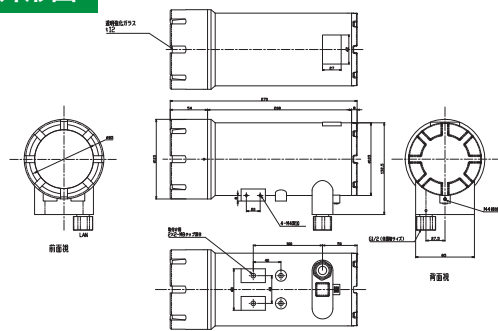

防爆カメラ

オリентブレイン株式会社

耐圧防爆ネットワークカメラ XD-500IP-2M

製品の特長

- 防爆環境下で使用可能なネットワーク型カメラ
- フル HD 対応で標準レンズでも水平 124° までの広視野角に対応
- PoE 電源供給により、イーサネットケーブルをつなぐだけで使用可能

基本仕様

ハウジング素材	耐食アルミニウム合金鋳物 (塗装: メラミン焼付、色: DIC カラー 142) 強化ガラス窓材	
防爆性能	耐圧防爆構造 Exd II CT6 (旧構造規格 d3 n G5 相当以上) (水素、アセチレン、二酸化炭素を含む全ての爆発性ガスに適合、但し、0 種場所を除く)	
防塵防水性能	IP65 (JIS0920: 2003)	
カメラ性能	撮像素子	プログレッシブスキャン RGB 1/2.8 インチ CMOS
	最大解像度	1920x1080
	レンズ	パリアフォーカルレンズ 2.8mm~ 8mm F1.2 IR 補正
	画角	水平: 124° ~ 42°、垂直: 65° ~ 24°
	シャッタースピード	1/37,000 秒 ~ 2 秒
映像圧縮方式	M-JPEG、H.264、H.265	
フレームレート	電源周波数 50Hz 設定時 最大 50 フレーム / 秒 電源周波数 60Hz 設定時 最大 60 フレーム / 秒	
電源	PoE 給電 (Class3) 9.31W (オプションにて DC12V に対応可能)	
使用温度範囲	-10°C ~ +40°C 45% ~ 85%RH (防爆エリア内: 結露・氷結なきこと)	
外形寸法 (W×H×D)	115 × 137.5 × 270 mm (ケーブルグランドを除く)	
質量	約 3.6kg	

外形図

※ XD-500IP-2M の内蔵カメラユニットは、AXIS 製「P1385」です。

耐圧防爆ドーム型カメラ RC-360B シリーズ

製品の特長

- 防爆環境下で使用可能な水平 360° 旋回型ドームカメラ
- 光学 32 倍ズーム、360° 連続旋回機能を備えた高性能高画質モデル
- PoE+ 電源供給により、イーサネットケーブル 1 本で敷設可能
- 100m 以上の長距離敷設には同軸 LAN コンバータ内蔵モデルあり

基本仕様

型式	RC-360BL	RC-360B
ハウジング素材	耐食アルミニウム合金鋳物 (塗装: メラミン焼付、マンセル 2.5PB7/8 半つや) 強化ガラスドーム窓材	
防爆性能	耐圧防爆構造 Exd II CT6 (旧構造規格 d3 n G5 相当以上) (水素、アセチレン、二酸化炭素を含む全ての爆発性ガスに適合、但し、0 種場所を除く)	
防塵防水性能	IP66 (JIS0920: 2003)	
カメラ性能	撮像素子	プログレッシブスキャン 1/2.8 インチ CMOS
	最大解像度	1920 × 1080
	レンズ	オートフォーカス機能付光学 32 倍ズームレンズ (焦点距離 4.3mm ~ 137.6mm、F 値: 1.4 ~ 4.0) ※テレビ側では微細な歪みあり
	画角	【アスペクト比 16:9 の場合】 水平: 58.3° ~ 2.4°、垂直: 35.5° ~ 1.4°
	シャッタースピード	1/66,500 秒 ~ 2 秒
映像圧縮方式	M-JPEG、H.264、H.265	
電源	PoE 給電 (Class4) 19W	同軸変換方式 21.5W
使用温度範囲	-20°C ~ +40°C 45% ~ 85%RH (防爆エリア内: 結露・氷結なきこと)	
外形寸法 (W×H×D)	285 × 298 × 280 mm (ケーブルグランドを除く)	
質量	約 13.6kg	