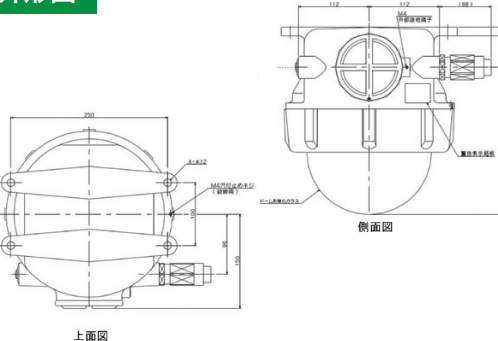

外形図

※ RC-360B シリーズの内蔵カメラユニットは、AXIS 製「P5655-E」です。

耐圧防爆 360° 魚眼ネットワークカメラ RCS-360A1L/A1

※内蔵カメラユニットは、AXIS 製「M4308-PL」です。
※LED 照明、マイクは使用できません。
※製品の詳細は営業担当までお問い合わせください。

耐圧防爆 PTZ ネットワークカメラ RCS-360B1L/B1

※内蔵カメラユニットは、AXIS 社製「M5075-G」です。
※マイクは使用できません。
※製品の詳細は営業担当までお問い合わせください。

耐圧防爆 360° 魚眼ネットワークカメラ RCS-360A2L/A2

※内蔵カメラユニットは、AXIS 製「M4328-P」です。
※製品の詳細は営業担当までお問い合わせください。

耐圧防爆 PTZ ネットワークカメラ RCS-360B2L/B2

※内蔵カメラユニットは、Canon 製「VB-S32D」です。
※製品の詳細は営業担当までお問い合わせください。