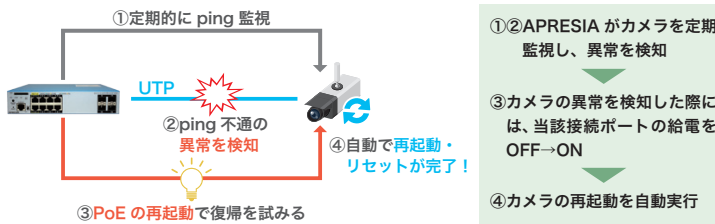

Giga PoE+ オートリポート

Giga PoE+ オートリポート

Giga PoE+ オートリポート

Giga PoE+ オートリポート

Giga PoE+ オートリポート

ApresiaLightGS110GT-PoE*

Giga PoE+ オートリポート

ApresiaLightMC-SX-PoE
【メディアコンバーター】

*「ApresiaLightGS128GT-PoE」「ApresiaLightGS120GT-PoE」「ApresiaLightGS110GT-PoE」は、一部使用部品の変更に伴って在庫限りで終息となり、後継機種（「ApresiaLightGS128GT-PoE2」「ApresiaLightGS120GT-PoE2」「ApresiaLightGS110GT-PoE2」）に切り替わります。在庫状況につきましては、営業担当までお問い合わせください。

※「ApresiaLightGM124GT-PoE2」「ApresiaLightGM118GT-PoE2」「ApresiaLightGM110GT-PoE2」も在庫がございます。詳しくは営業担当までお問い合わせください。

PoE (Power over Ethernet) 給電機能とは、ツイストペアケーブル経由で接続した機器に電源を供給できる機能のことです。IEEE802.3af/at で規定されており、ケーブル1本で通信と電源供給が行えるので、PoE対応機器への電源工事が不要となります。

IP電話や無線アクセスポイント、IPカメラに最適。他、パケットインターカム、IP音声会議ホンなど、多様な環境に対応可能なスイッチングハブです。

ApresiaLight GM200 シリーズは今までの機能に加えてSDカード機能や60W給電*に対応し、従来モデルよりも利便性が向上しました。(*ポート1及び2のみ対応) また、ApresiaLight GC108-PoEは、ブザー付きループ検知機能に加えてファンレス、50°C耐熱、内蔵電源など、運用に際して便利な製品となっております。

※ ApresiaLight GM100・GM200・GS・MC シリーズは、リモート(Telnetやwebブラウザ上)でPoE給電のON/OFFが可能です。

製品の特長

- 設置場所を選ばないスリムな筐体
- 動作温度は0～50°Cまで（一部製品を除く）
- 多種多様なラインナップで様々な場面で設置可能
  ループ防止機能等により通信トラブルを未然に防止

ApresiaLight PoE モデルのオートリポート機能でカメラの自動復旧を可能に！
GM200PoE はトラフィックレート監視による異常検知にも対応！

外部機器は不要で、管理者様の復旧作業を省略し、ダウンタイムを短縮いたします！