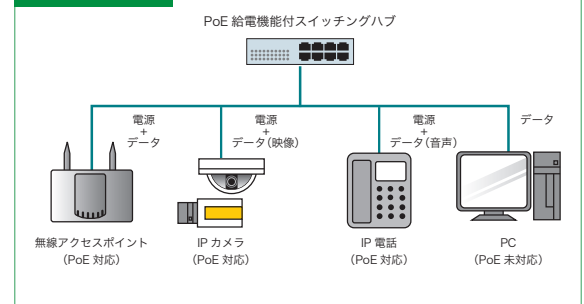

※ ApresiaLight GM100・GM200・GS・MC シリーズは、リモート(Telnetやwebブラウザ上)でPoE給電のON/OFFが可能です。

製品の特長

- 設置場所を選ばないスリムな筐体
- 動作温度は0～50°Cまで（一部製品を除く）
- 多種多様なラインナップで様々な場面で設置可能
ループ防止機能等により通信トラブルを未然に防止

ApresiaLight PoE モデルのオートリポート機能でカメラの自動復旧を可能に！
GM200PoE はトラフィックレート監視による異常検知にも対応！

外部機器は不要で、管理者様の復旧作業を省略し、ダウンタイムを短縮いたします！

PoE 構成例

基本仕様

型番	ApresiaLight GM228GT-PoE	ApresiaLight GM220GT-PoE	ApresiaLight GM212GT-PoE	ApresiaLight GS128GT-PoE	ApresiaLight GS120GT-PoE	ApresiaLight GS110GT-PoE	ApresiaLight GC108-PoE	ApresiaLight MC-SX-PoE
ポート数	24+4SFP	16+4SFP	8+4SFP	24+4SFP/UTP (コンボ)	16+4SFP/UTP (コンボ)	8+2SFP	8	1+1 (LHポート)
PoE 給電対応ポート数	24	16	8	24	16	8	8	1
スループット	41.6Mpps	29.8Mpps	17.8Mpps	41.6Mpps	29.8Mpps	14.9Mpps	11.9Mbps	-
外形寸法 (W×H×D)	441 × 44 × 280 mm	210 × 44 × 295 mm	210 × 44 × 260 mm	440 × 44 × 250 mm	440 × 250 × 44 mm	330 × 44 × 180 mm	210 × 44 × 220 mm	79 × 25 × 100 mm
消費電力 (PoE フル給電時)	最大 456W	最大 306W	最大 158W	最大 544W	最大 288W	最大 189W	最大 158W	47.6W
動作温度	0～50°C							
最大給電電力	375W	250W	125W	370W	185W	130W	123.2W	30W
管理方法	コマンド /web-UI	コマンド /web-UI	コマンド /web-UI	web-UI	web-UI	web-UI	ノンインテリ	コマンド /web-UI
SD カードポート機能	○	○	○	-	-	-	-	-