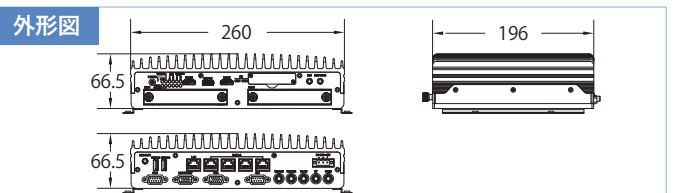

65°C対応 SSD ネットワークビデオレコーダー [2ベイ/標準 5ch]

MN-2105 UHD

最大
16ch

- ■最大16台(標準5台)のネットワークカメラを登録・録画できるマルチベンダーのネットワークビデオレコーダーです。別途ライセンス (MN-21EX) を購入することで、登録・録画カメラ台数を追加することができます。
- ■USB端子にマウスを接続することにより、PCレスでモニタリングや録画再生等の操作が可能です。
- ■デジタル信号をそのまま保存するため、鮮明な映像及び音声の再生が可能です。
- ■4K 録画および出力 (HDMI)、H.265 対応。より高精細な映像を録画できます。
- ■iOS 対応端末からアクセスし、モニタリングや録画再生等を行うことができます*。

*専用アプリ「DIGIMobile V2」のインストールが必要です。詳細はP16をご覧ください。

※対応カメラは弊社ホームページをご覧ください。

※その他・製品の詳細については、営業担当までお問い合わせください。

※ DIGISTOR のハードウェアデコーディング (DG-Decode) 技術は、Intel のメディア SDK テクノロジーに基づいて開発された技術です。

アップグレードキー (MN-21EX) 購入時の最大登録カメラ台数

標準	1UP	2UP	3UP
5ch	9ch	12ch	16ch

出荷時の SSD 搭載数

/S100	/S200
1TB SSD×1枚	1TB SSD×2枚

スペック一覧

ハードウェア仕様

録画	同時録画・録音カメラ台数 (対応ネットワークカメラ)	最大 16 台* ※別途 MN-21EX を購入することで、5ch (標準) → 9ch → 12ch → 16ch へアップグレードできます。(AXIS、Canon、i-PRO [Panasonic]、TOA、VIVOTEK 製など ※弊社ホームページにて対応カメラ表をご参照ください)
	録画モード	常時、スケジュール、モーション等 (カメラに依存)
	録画設定項目	解像度、画質、フレームレート、ビットレート (カメラ性能、ネットワーク環境に依存)
	映像圧縮方式	M-JPEG、MPEG-4、H.264、H.265 (カメラに依存)
記録媒体	録画ファイル形式	独自 AVI (※専用コーデックが必要) / 汎用 AVI ※設定にて選択可能
	SATA SSD	最大 2 台
インターフェース	LAN ポート	RJ-45 (100BASE-TX / 1000BASE-T、自動切替) × 1 RJ-45 (PoE 802.3af/at) × 4 ※合計最大 60W 【USB 3.2 Gen1×1】 × 1、USB2.0 × 2
	USB 端子	
	映像出力端子	HDMI × 2 (映像・音声出力用)、VGA × 1 【表示方法: ① HDMI or VGA ② HDMI × 1 + VGA × 1 ③ HDMI × 2】
管理	ユーザー管理	カメラごとモニタリング、録画の権限他設定可能
	アラート通知	Eメール、警告音、イベント・ログ、ネットワークバタライトとの連動による通知
ネットワーク	対応プロトコル	HTTP、TCP/IP、SMTP、DHCP、DNS、DDNS、FTP、NTP、UPnP
	電源	AC100V (専用 AC アダプタにより供給)
一般仕様	消費電力	約 25W (1TB SSD × 2 台使用時) (PoE 含まず)
	LED	HDD、電源、LAN、PoE
	使用温度範囲	0°C ~ +65°C
	使用湿度範囲	20% ~ 80%RH (ただし、結露なきこと)
	外形寸法 (W×H×D)	約 260 × 66.5 × 196 mm (突起物含まず)
	質量	約 3.3kg (1TB SSD × 2 台搭載時)

ローカルディスプレイ使用時