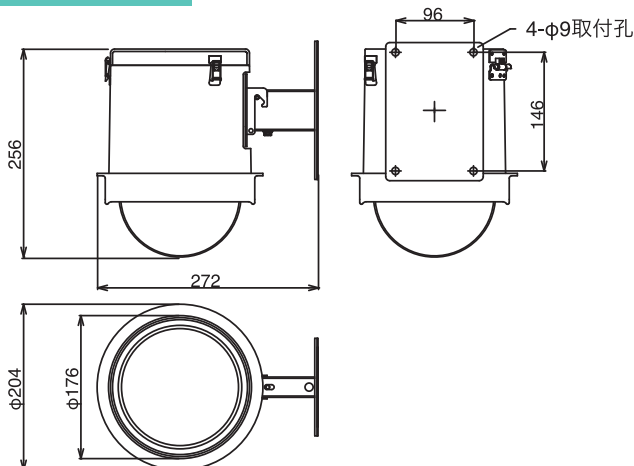

屋外用 FRP 製ドーム・ハウジング RHW-2x / 2xH (寒冷地仕様)

※「x」は各ハウジングの型番です。対応カメラによってハウジング内部のカメラ用設置金具の長さが異なるため、それぞれ型番が違います。型番対応カメラ表にて使用予定のカメラに対応する型番のご確認をお願いいたします。

筐体の重量はおよそ 2kg と大変軽く、高所への設置もスムーズに行えます。また、シンプルなデザインで設置場所を選びません。高い耐風圧性と耐衝撃性を誇り、さらに優れた断熱性と IP66 準拠の防塵防水仕様で、カメラを強力に保護します。

※上記以外のカメラ機種については、営業担当にお問い合わせください。

取付イメージ

製品仕様

| | |
|---------|---|
| 型番 | 上記の対応カメラ表をご確認ください。 |
| 材質 | 【本体部】FRP 特殊塗装 【ドーム部】アクリル 【アームブラケット部】SUS |
| カラー | 【本体部】ライトグレー 【ドーム部】スモーク 【アームブラケット部】ヘアライン |
| 使用環境 | 屋外(壁面、ポール取り付け) |
| 防塵・防水等級 | JIS C 0920 のIP66に準じる |
| 耐風圧 | 最大瞬間風速:60m/s (試算値による) |
| ヒーター | 【アルミ箔ヒーター】AC100V 20W 【動作条件】7°CでON、17°CでOFF ※寒冷地仕様のみ |
| 電源 | AC100V 50/60Hz |
| 使用温度 | 【RHW-2x】0°C~+40°C 【RHW-2xH (寒冷地仕様)】-20°C~+40°C |
| 重量 | 約2.4kg |
| 寸法 | 約272 (D) ×256 (H) mm Φ204 mm |
| オプション | RHW-107A (ポール取付金具) |

外形寸法 (本体部分)

オプション

RHW-2x 用ポール取付金具 RHW-107A

ハウジング取付面

ポール取付面

※ RHW-2xH は寒冷地仕様です。
 ※製品の仕様などは、予告なく変更する場合があります。あらかじめご了承ください。
 ※カメラの機種によっては、チルト上限部において、ハウジングが写りこむ場合があります。