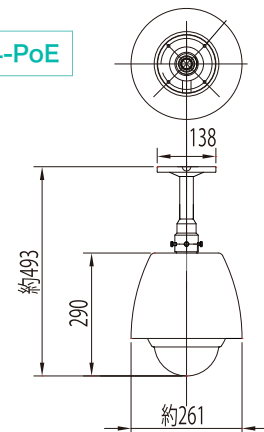

※i-PRO製「WV-B61301-Z2」を使用する場合は、反射による映り込みを軽減するためのオプション品「WV-QAT100」の取付を推奨いたします。
※上記以外のカメラ機種については、営業担当にお問い合わせください。

製品仕様

型式	RHW-14	RHW-14PoE	RHT-14	RHT-14PoE
材質	AES樹脂、アルミニウム合金、PC樹脂			
使用場所	屋外/屋内			
使用温度/使用湿度	温度: -10℃~+45℃ / 湿度: 80%以下(ただし結露なきこと)			
最大搭載寸法	高さ165mm			
防滴構造	IP66			
ファン・ヒーター	《ファン》30℃以下でOFF、40℃以上でON		《ヒーター》15℃以上でOFF、5℃以下でON	
電源	DC12V (専用同梱電源アダプタにより供給)	専用PoE+インジェクターより供給	DC12V (専用同梱電源アダプタにより供給)	専用PoE+インジェクターより供給
消費電力	《ファン》0.8W×2		《ヒーター》4W×2	
外形寸法	Φ261×H372mm		Φ261×H493mm	
質量	本体2.3kg+ブラケット1.6kg		本体2.3kg+ブラケット0.7kg	
塗装色	アイボリー			

外形寸法（本体部分）

RHW-14/14-PoE

RHT-14/14-PoE

オプション

壁付用ボール取付金具 RHW-101

※取付具は別途ご用意ください。

ハウジング取付面

ボール取付面