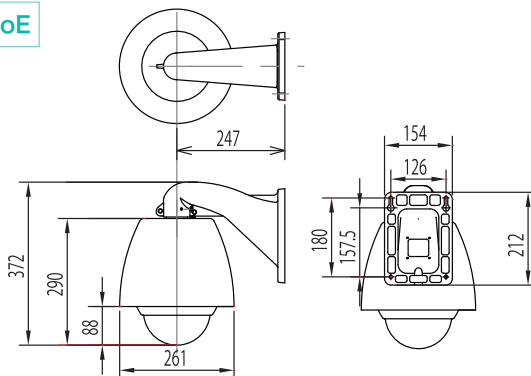

RHT-14 は、RHW-14/14PoE と同じくネットワーク・カメラに対応したドーム・ハウジングです。天吊りタイプで、軒先などに取り付けるのに便利です。取り付け場所に応じて使い分けてください。

▲RHW-14

対応カメラ表

メーカー	カメラ機種
Canon	VB-H43、VB-M42、VB-M50、VB-M44、VB-H45、VB-M46、VB-H47
Panasonic	WV-SC385、WV-S6130、WV-S6110、BB-SC382、BB-SC384、BB-SW172、BB-SW175、BB-ST162、BB-ST165、BB-HCM580、BB-HCM581、DG-NS202A
i-PRO	WV-B61301-Z2、WV-S61301-Z2

※i-PRO製「WV-B61301-Z2」を使用する場合は、反射による映り込みを軽減するためのオプション品「WV-QAT100」の取付を推奨いたします。
※上記以外のカメラ機種については、営業担当にお問い合わせください。

製品仕様

型式	RHW-14	RHW-14PoE	RHT-14	RHT-14PoE
材質	AES樹脂、アルミニウム合金、PC樹脂			
使用場所	屋外/屋内			
使用温度/使用湿度	温度: -10℃~+45℃ / 湿度: 80%以下(ただし結露なきこと)			
最大搭載寸法	高さ165mm			
防滴構造	IP66			
ファン・ヒーター	《ファン》30℃以下でOFF、40℃以上でON		《ヒーター》15℃以上でOFF、5℃以下でON	
電源	DC12V (専用同梱電源アダプタにより供給)	専用PoE+インジェクターより供給	DC12V (専用同梱電源アダプタにより供給)	専用PoE+インジェクターより供給
消費電力	《ファン》0.8W×2		《ヒーター》4W×2	
外形寸法	Φ261×H372mm		Φ261×H493mm	
質量	本体2.3kg+ブラケット1.6kg		本体2.3kg+ブラケット0.7kg	
塗装色	アイボリー			

外形寸法（本体部分）

RHW-14/14-PoE

RHT-14/14-PoE

オプション

壁付用ボール取付金具 RHW-101

※取付具は別途ご用意ください。

ハウジング取付面

ボール取付面