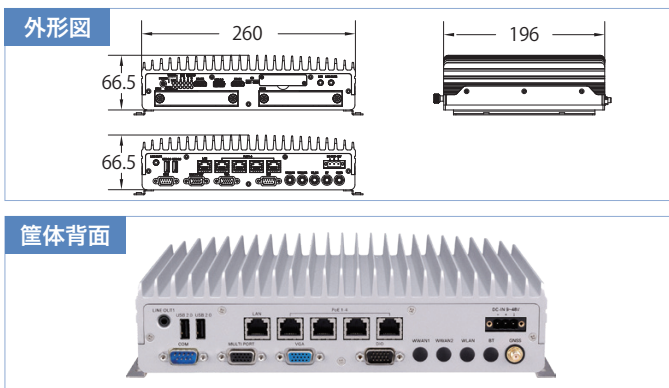

※製品の仕様は予告なく変更することがあります。あらかじめご了承ください。