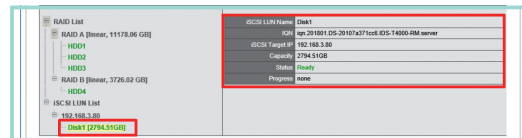

拡張時のイメージ

拡張ユニット（iSCSIサーバー）をDIGISTORに登録し、
拡張HDDとして認識させる。

※製品の仕様は予告なく変更することがあります。あらかじめご了承ください。