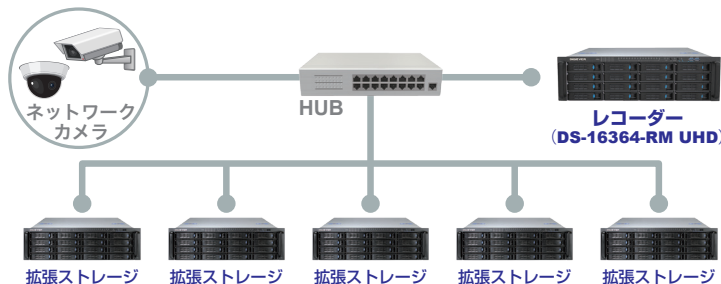

iSCSI サーバー

# IDS-T16000-RM

## システム構成イメージ

**NVR1 台に対して、拡張ストレージ 5 台まで接続可能**  
(※DS-16364-RM UHD の場合)

- “iSCSI”を使用した拡張用のストレージ装置です。大規模監視システムや、長期保存用途で使用できます。
- iSCSIサーバー内に、個別に6つ（3つのボリュームと3つのシングルディスク）の設定が可能なため、DIGISTORは最大6台まで管理できます。