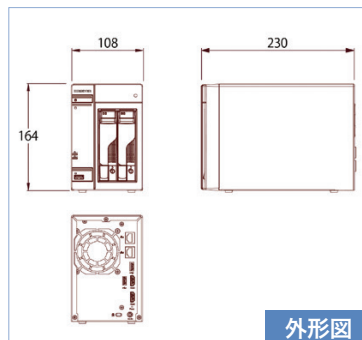

ネットワークビデオレコーダー [2ベイ/標準 5ch / HDMI×2 出力] DS-2205B UHD

※ DIGISTOR のハードウェアデコーディング (DG-Decode) 技術は、Intel のメディア SDK テクノロジーに基づいて開発された技術です。

アップグレードキー (DS-21EX) 購入時の最大登録カメラ台数

標準	1UP	2UP	3UP	4UP
5ch	9ch	12ch	16ch	20ch

出荷時の HDD 搭載数 S: シングル L: リニア M: ミラー C: カセット方式 ※在庫状況により、HDD 容量/搭載数が変更されることがあります。

/100	/200	/400	/800	/1000	/1200	/1600	/2000	/2400	/100M	/200M
1TB×1枚 S	2TB×1枚 S	4TB×1枚 S	8TB×1枚 S	10TB×1枚 S	12TB×1枚 S	8TB×2枚 S	10TB×2枚 S	12TB×2枚 S	1TB×2枚 M	2TB×2枚 M
/400M	/800M	/1000M	/1200M	/200C	/400C	/800C	/1600C	/2000C	/2400C	
4TB×2枚 M	8TB×2枚 M	10TB×2枚 M	12TB×2枚 M	1TB×2枚 C	2TB×2枚 C	4TB×2枚 C	8TB×2枚 C	10TB×2枚 C	12TB×2枚 C	

スペック一覧

ハードウェア仕様		
録画	同時録画・録音カメラ台数 (対応ネットワークカメラ)	最大 20 台* ※別途 DS-21EX を購入することで、5ch (標準) → 9ch → 12ch → 16ch → 20ch へアップグレードできます。(AXIS、Canon、i-PRO [Panasonic]、TOA、VIVOTEK 製など ※弊社ホームページにて対応カメラ表をご参照ください)
	録画モード	常時、スケジュール、モーション等 (カメラに依存)
	録画設定項目	解像度、画質、フレームレート、ビットレート (カメラ性能、ネットワーク環境に依存)
	映像圧縮方式	M-JPEG、MPEG-4、H.264、H.265 (カメラに依存)
記録媒体	録画ファイル形式	独自 AVI (※専用コーデックが必要) / 汎用 AVI ※設定にて選択可能
	SATA HDD	最大 2 台
インターフェース	LAN ポート	RJ-45 (100BASE-TX / 1000BASE-T / 2.5GBASE-T、自動切替) × 2
	USB 端子	[USB 3.2 Gen2×1] × 2 USB2.0 × 1
	映像出力端子	HDMI × 2 (映像・音声出力用) ※同時出力可能。ただし 4K モニター接続の場合はモニター 1 台のみ。
管理	ユーザー管理	カメラごとモニタリング、録画の権限他設定可能
	アラート通知	Eメール、警告音、イベント・ログ、ネットワークバトライトとの連動による通知
ネットワーク	対応プロトコル	HTTP、TCP/IP、SMTP、DHCP、DNS、DDNS、FTP、NTP、UPnP
	電源	AC100V (専用 AC アダプタにより供給)
一般仕様	消費電力	約 40W (1TB HDD × 2 台 使用時)
	LED	HDD、電源
	使用温度範囲	0°C ~ +40°C
	使用湿度範囲	20% ~ 80%RH (ただし、結露なきこと)
	外形寸法	約 108 (W) × 164 (H) × 230 (D) mm (突起物含まず)
ローカルディスプレイ使用時		
映像出力	モニター出力	HDMI 最大出力解像度 4K ※ 4K 接続時はデュアル・モニターは使用できません。
	表示モード	ライブ: 1/2/3/4/5/6/8/9/10/12/16/20 & 5+1/12+1 分割、シーケンシャル、全画面表示 録画再生: 1 画面、4 画面、5 画面、16 画面、全画面表示
	検索モード	日時指定検索

クライアント PC 推奨仕様

※推奨仕様を満たしている場合でも 1 日 ~ 1 週間に一度 PC を再起動してください。