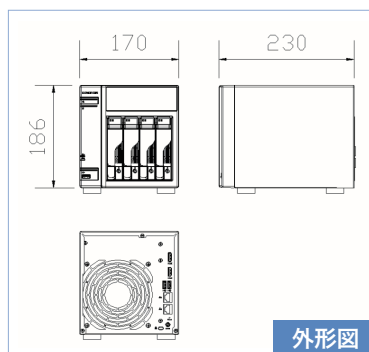

ネットワークビデオレコーダー [4ベイ/標準 20ch / HDMI 出力]

DS-4220 UHD

最大
49ch

- ■最大49台（標準20台）のネットワークカメラを登録・録画できるマルチベンダーのネットワークビデオレコーダーです。別途アップグレードキー（DS-41EX）を購入することで、登録・録画カメラ台数を追加できます。
- ■USB端子にマウスを接続することにより、PCレスでモニタリングや録画再生等の操作が可能です。
- ■デジタル信号をそのまま保存するため、鮮明な映像及び音声の再生が可能です。
- ■4K録画および出力（HDMI）、H.265対応。より高精細な映像を録画できます。
- ■iOS対応端末からアクセスし、モニタリングや録画再生等を行うことができます*。

*専用アプリ「DIGIMobile V2」のインストールが必要です。詳細はP16をご覧ください。
※対応カメラは弊社ホームページをご覧ください。
※その他・製品の詳細については、営業担当までお問い合わせください。

※DIGISTORのハードウェアデコーディング（DG-Decode）技術は、IntelのメディアSDKテクノロジーに基づいて開発された技術です。

アップグレードキー（DS-41EX）購入時の最大登録カメラ台数

標準	1UP	2UP	3UP	4UP	5UP	6UP	7UP
20ch	25ch	29ch	32ch	36ch	40ch	45ch	49ch

スペック一覧