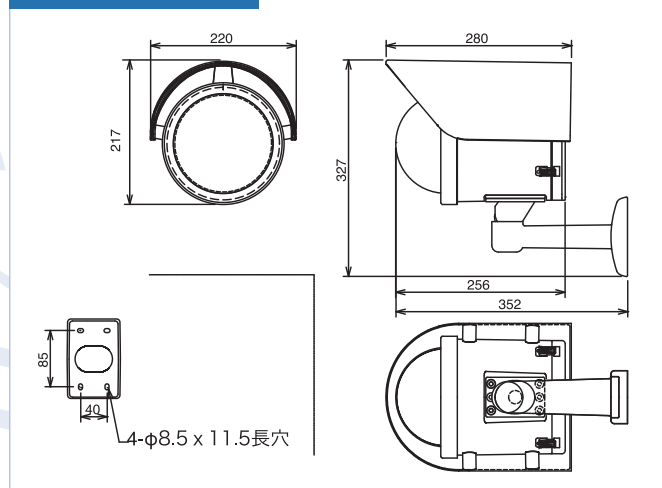

## 屋外型 FRP 製ハウジング RHW-1x / 1xH (寒冷地仕様)

※「x」は各ハウジングの型番です。対応カメラによってハウジング内部のカメラ用設置金具の長さが異なるため、それぞれ型番が違います。型番対応カメラ表にて使用予定のカメラに対応する型番のご確認をお願いいたします。

配線や設置の手間を軽減した、積雪にも強いハウジングです。寒冷地仕様モデルはヒーター付きで、寒冷地で大活躍します。本体素材に FRP を使用しているため丈夫で長持ち、そして炎天下でも使用できるよう遮熱塗料（反射率 92%）とひさしを採用しています。また、RHW-1xH はボックス内にヒーターを内蔵しており、-20℃の気温の中でも使用することができます。

### ▶ 製品仕様

材質	FRP
使用場所	屋外
使用温度	0℃～+40℃（1x:標準仕様） / -20℃～+40℃（1xH:寒冷地仕様）
防滴構造	JIS C0920 IP66相当
ヒーター	7℃～17℃で動作
外形寸法	約220（W）×327（H）×352（D）mm
質量	約2kg（カメラ含まず）
塗装色	アイボリー
オプション品	ポール取付金具 RHW-102A（別売） RHW-105A（別売）
対応カメラ	対応カメラ表参照

### 外形寸法（本体部分）