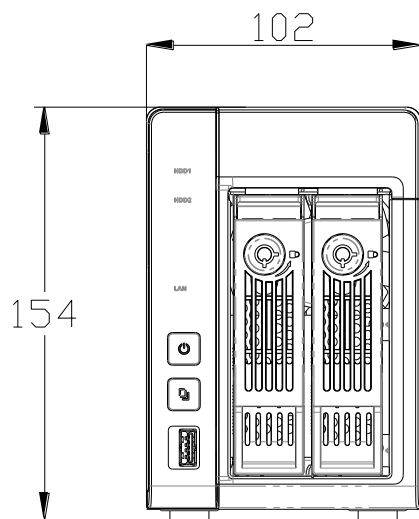

■ ハードウェア仕様

録画	同時録画・録画カメラ台数 (対応ネットワークカメラ)	最大4台 (※弊社HP参照) (Panasonic、Canon、AXIS、Brickom TOA製など) ※弊社webサイトにて対応カメラ表をご参照ください。
	録画モード	連続、マニュアル、スケジュール、アラーム、モーション(カメラに依存)
	録画設定項目	解像度、画質、フレームレート、ビットレート (カメラ性能、ネットワーク環境に依存)
	映像圧縮方式	M-JPEG、MPEG-4、H.264(カメラに依存)
	録画ファイル形式	AVI(WindowsMediaPlayerで再生可能)
	アラーム録画のバッファ容量	最大:検知前300秒 / 検知後 300秒
記録媒体	SATA HDD	最大2台
	対応RAIDレベル	シングル、リニア、RAID0、RAID1(初期出荷はリニア構成)
インターフェイス	LANポート	RJ-45(100BASE-TX / 1000BASE-T,自動切替)×2
	USB端子	USB 3.0×3(前面×1,背面×2 周辺機器接続用)
	HDMI端子	HDMI×1(映像・音声出力用) ※HDMI2はReserved
	I/O端子	6入力/2出力
管理	ユーザー管理	カメラごとモニタリング、録画の権限他設定可能(最大登録ユーザー数32名)
	アラート通知	Eメール、警告音、イベント・ログ
	イベント・ログ	障害、警告、情報の3レベルのイベントを10,000件記録
ネットワーク	対応プロトコル	HTTP、TCP/IP、SMTP、DHCP、DNS、DDNS、FTP、NTP、UPnP
	ネットワーク・スループット	最大180Mbps
一般仕様	電源	AC100V(専用アダプタにより供給)
	消費電力	約34W(1TB HDD×2使用時)
	省電力機能	HDDスリープモード、省電力、静音ファン
	LED	HDD1、HDD2、LAN、USB、STATUS
	使用温度範囲	0°C~+40°C
	使用湿度範囲	20%~80%RH(ただし、結露のないこと。)
	外形寸法	約102(W)×154(H)×217(D) mm
	質量 付属品	1.8kg(HDD含まず) 取扱説明書、ACアダプタ、CD-ROM、LANケーブル×2、HDD鍵

■ ローカルディスプレイ使用時

映像出力	モニター出力	HDMI 出力解像度 1920×1080(フルHD)
	表示モード	ライブ: 1/2/3/4/5/6分割 シーケンシャル、全画面表示 録画再生: 1画面、4画面、全画面表示
	検索モード	日時指定検索
	ハードウェアデコーディング	1080p(Full HD) 合計:180fps(H.264のみ有効。最大解像度1080p)

■ PCからの閲覧時

ライブ	表示モード	1/2/3/4/6/8/9/10/12/16/20/25/36/42/64分割表示、シーケンシャル表示
	映像配信方式	M-JPEG、MPEG4、H.264(カメラにより異なる。)
	マップ機能	Eマップ画像表示可能(表示のみ)
再生	表示モード	4分割(マルチサーバー使用時は16分割)
	検索モード	タイムライン検索/イベント検索
	機能	全画面表示、スナップショット、デジタルズーム
	ダウンロード	クライアントPCへの動画ダウンロード、AVIファイルへの変換
ソフトウェア	ファイル共有	ファイルステーション、FTP、SMB / CIFS
	Qnap Finder	LAN上のVioStorの検出ソフトウェア
	QVRクライアント	モニタリング、再生専用ソフトウェア
	対応ブラウザ	Internet Explorer 10/11 / Google Chrome /Mozilla Firefox

※PCからVioStorを閲覧するための最新のPCの推奨スペックは、弊社HPもしくは、最新カタログをご参照ください。

■ 外形図

10端子
 左から(アラーム入力)
 入力1/Ground 1/入力2/Ground 2
 入力3/Ground 3/入力4/Ground 4
 入力5 /Ground5/入力6/Ground6

(アラーム出力)
 Common1/NC1/NO1
 Common2/NC2/NO2