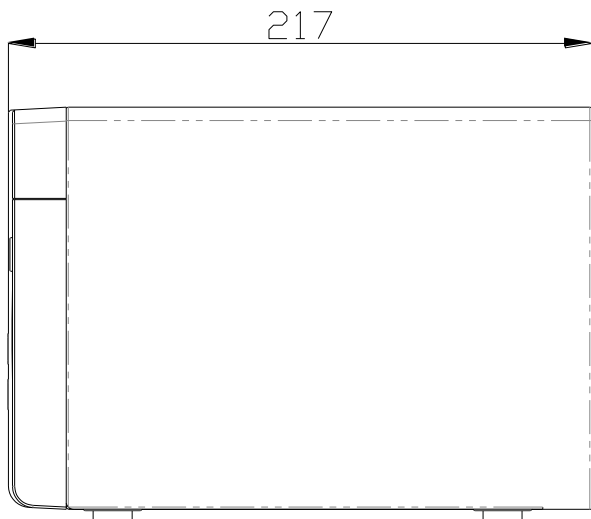

■ 外形図

10端子
左から(アラーム入力)
入力1/Ground 1/入力2/Ground 2
入力3/Ground 3/入力4/Ground 4
入力5 /Ground5/入力6/Ground6

(アラーム出力)
Common1/NC1/NO1
Common2/NC2/NO2

※ 製品の仕様は予告なく変更することがあります。

改訂日2015年11月