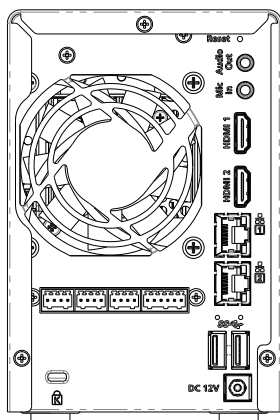

■ ハードウェア仕様

録画	同時録画・録画カメラ台数 (対応ネットワークカメラ)	最大4台 (※弊社HP参照) (Panasonic、Canon、AXIS、Brickom TOA製など) ※弊社webサイトにて対応カメラ表をご参照ください。
	録画モード	連続、マニュアル、スケジュール、アラーム、モーション(カメラに依存)
	録画設定項目	解像度、画質、フレームレート、ビットレート (カメラ性能、ネットワーク環境に依存)
	映像圧縮方式	M-JPEG、MPEG-4、H.264(カメラに依存)
	録画ファイル形式	AVI(WindowsMediaPlayerで再生可能)
	アラーム録画のバッファ容量	最大:検知前300秒 / 検知後 300秒
記録媒体	SATA HDD	最大2台
	対応RAIDレベル	シングル、リニア、RAID0、RAID1(初期出荷はリニア構成)
インターフェイス	LANポート	RJ-45(100BASE-TX / 1000BASE-T,自動切替)×2
	USB端子	USB 3.0×3(前面×1,背面×2 周辺機器接続用)
	HDMI端子	HDMI×1(映像・音声出力用) ※HDMI2はReserved
	I/O端子	6入力/2出力
管理	ユーザー管理	カメラごとモニタリング、録画の権限他設定可能(最大登録ユーザー数32名)
	アラート通知	Eメール、警告音、イベント・ログ
	イベント・ログ	障害、警告、情報の3レベルのイベントを10,000件記録
ネットワーク	対応プロトコル	HTTP、TCP/IP、SMTP、DHCP、DNS、DDNS、FTP、NTP、UPnP
	ネットワーク・スループット	最大180Mbps
一般仕様	電源	AC100V(専用アダプタにより供給)
	消費電力	約34W(1TB HDD×2使用時)
	省電力機能	HDDスリープモード、省電力、静音ファン
	LED	HDD1、HDD2、LAN、USB、STATUS
	使用温度範囲	0°C~+40°C
	使用湿度範囲	20%~80%RH(ただし、結露のないこと。)
	外形寸法	約102(W)×154(H)×217(D) mm
	質量 付属品	1.8kg(HDD含まず) 取扱説明書、ACアダプタ、CD-ROM、LANケーブル×2、HDD鍵

■ ローカルディスプレイ使用時

映像出力	モニター出力	HDMI 出力解像度 1920×1080(フルHD)
	表示モード	ライブ: 1/2/3/4/5/6分割 シーケンシャル、全画面表示 録画再生: 1画面、4画面、全画面表示
	検索モード	日時指定検索
	ハードウェアデコーディング	1080p(Full HD) 合計:180fps(H.264のみ有効。最大解像度1080p)

■ PCからの閲覧時

ライブ	表示モード	1/2/3/4/6/8/9/10/12/16/20/25/36/42/64分割表示、シーケンシャル表示
	映像配信方式	M-JPEG、MPEG4、H.264(カメラにより異なる。)
	マップ機能	Eマップ画像表示可能(表示のみ)
再生	表示モード	4分割(マルチサーバー使用時は16分割)
	検索モード	タイムライン検索/イベント検索
	機能	全画面表示、スナップショット、デジタルズーム
	ダウンロード	クライアントPCへの動画ダウンロード、AVIファイルへの変換
ソフトウェア	ファイル共有	ファイルステーション、FTP、SMB / CIFS
	Qnap Finder	LAN上のVioStorの検出ソフトウェア
	QVRクライアント	モニタリング、再生専用ソフトウェア
	対応ブラウザ	Internet Explorer 10/11 / Google Chrome /Mozilla Firefox

※PCからVioStorを閲覧するための最新のPCの推奨スペックは、弊社HPもしくは、最新カタログをご参照ください。

■ 外形図

10端子
 左から(アラーム入力)
 入力1/Ground 1/入力2/Ground 2
 入力3/Ground 3/入力4/Ground 4
 入力5 /Ground5/入力6/Ground6

(アラーム出力)
 Common1/NC1/NO1
 Common2/NC2/NO2