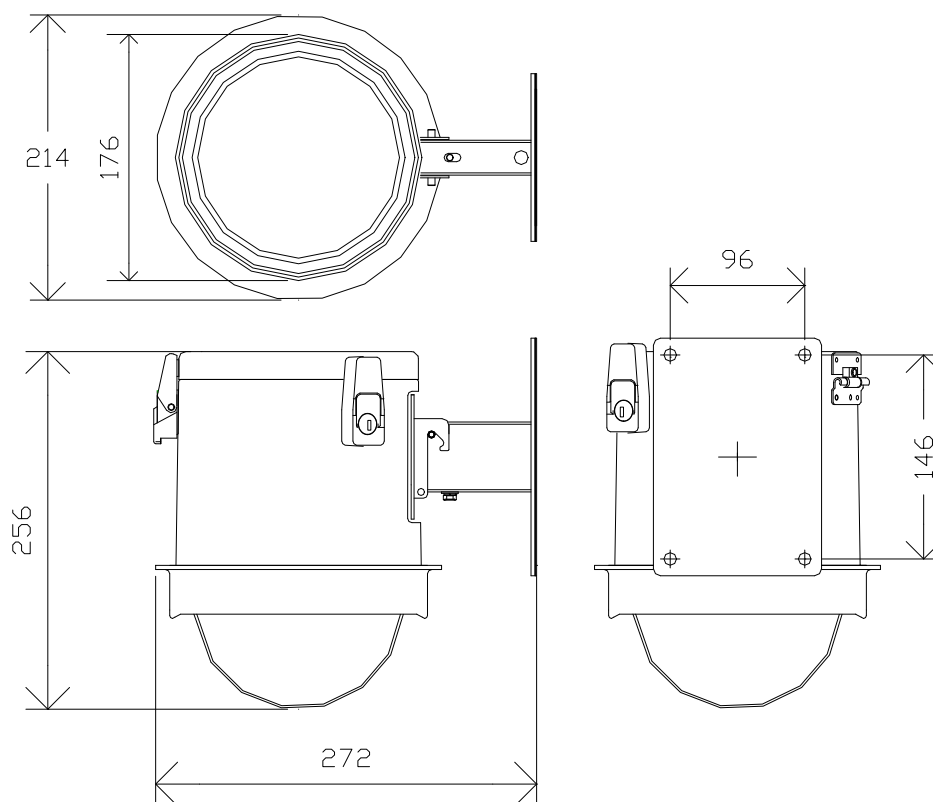

屋外用FRP製ドームハウジング(寒冷地仕様)ヒーター付)

RHW-21H RHW-23H RHW-25H RHW-27H

■ 概要

FRP素材の特殊素材を施した軽量のドームハウジングです。
上部の蓋をあけ、カメラを搭載するので、メンテナンス含め設置作業を比較的簡単にできます。
ヒータ付の寒冷地仕様となります。

■ 仕様

商品名	屋外用FRP製ドームハウジング
型番	※カタログの対応カメラ型番表をご確認ください
材質	本体部:FRP 特殊塗装 ドーム部:アクリル アームブラケット部:SUS
カラー	本体部:ライトグレー ドーム部:スモーク アームブラケット部:ヘアライン
使用環境	屋外(壁面、ポール取り付け)
防塵・防水等級	JIS C 0920 のIP66に準じる
耐風圧	最大瞬間風速:60m/s(試算値による)
ヒーター	アルミ箔ヒーター:AC100V 20W 動作条件:7°CでON 17°CでOFF ※寒冷地仕様のみ
電源	AC100V 50/60Hz
使用温度	-20°C~40°C
重量	約2.4kg
寸法	約272(D)×256mm(H) φ204
適合規格	RoHS
オプション	RHW-107A(ポール取り付け金具)

■ 外形図

※ 製品の仕様は予告なく変更することがあります。

作成日2013年3月