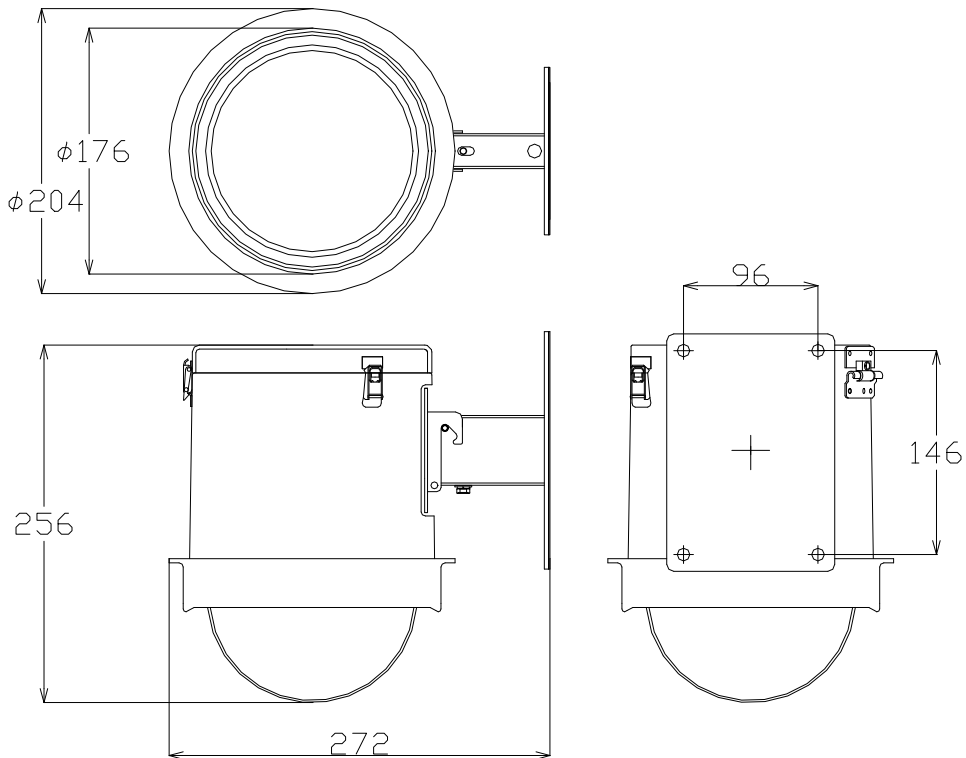

屋外用FRP製ドームハウジング

RHW-21 RHW-23 RHW-25 RHW-27

■ 概要

FRP素材の特殊素材を施した軽量のドームハウジングです。
上部の蓋をあげ、カメラを搭載するので、メンテナンス含め設置作業を比較的簡単にできます。

■ 仕様

商品名	屋外用FRP製ドームハウジング
型番	※下記の対応カメラ型番表をご確認ください
材質	本体部:FRP 特殊塗装 ドーム部:アクリル アームブラケット部:SUS
カラー	本体部:ライトグレー ドーム部:スモーク アームブラケット部:ヘアライン
使用環境	屋外(壁面、ポール取り付け)
防塵・防水等級	JIS C 0920 のIP66に準じる
耐風圧	最大瞬間風速:60m/s(試算値による)
電源	AC100V 50/60Hz
使用温度	0°C~+40°C
重量	約2.2kg
寸法	約272(D)×256mm(H) φ204
適合規格	RoHS
オプション	RHW-107A(ポール取り付け金具)

■ 外形図

※ 製品の仕様は予告なく変更することがあります。

作成日2013年3月