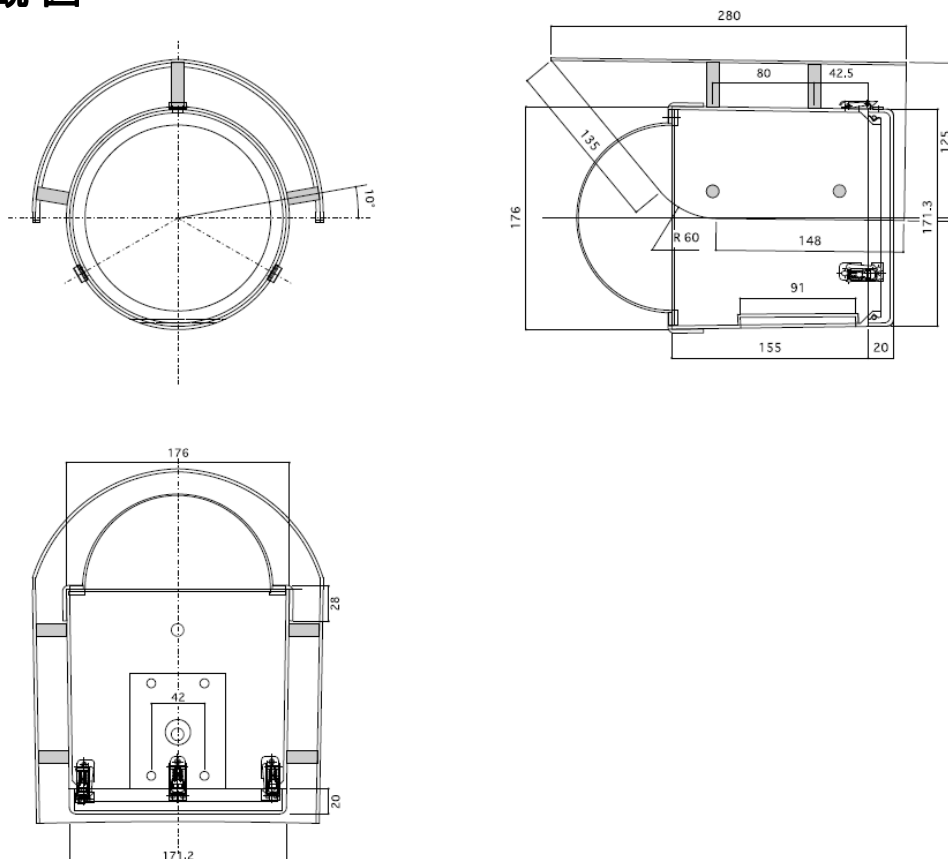

RHW-15 /RHW-15H(寒冷地仕様)

BB-HCM511、715専用ハウジング

■ 概要

Panasonic製BB-HCM511、715専用のハウジングです。取付も簡単、積雪にもつよい形状をしており、また寒冷地仕様モデルはヒーター付です。(RHW-15H)

本体の素材はFRPを使っているため丈夫で長持ち・炎天下でも使用できるよう遮熱塗料(反射率92%)とひさしを採用しています。またボックス内にヒーターを内蔵しているため(RHW-15H)、-20℃の気温の中でも使えます。

全て地球環境にやさしいRoHS対応モデルです。

■ 仕様

材質	FRP
使用場所	屋外
使用温度	-20℃～+40℃
防滴構造	JIS CO920 IP66相当
ヒーター(※RHW-15Hのみ)	ヒーター:7度でON、17度でOFF
外形寸法	約210×220×280mm(高さ×幅×奥行)
質量	約2kg(カメラ含まず)
塗装色	アイボリー
オプション品	ポール取り付け金具 RHW-102A(別売)
対応カメラ	BB-HCM511、BB-HCM715

■ 外観図

※ 製品の仕様などは予告なく変更することがあります。

作成日2010年1月