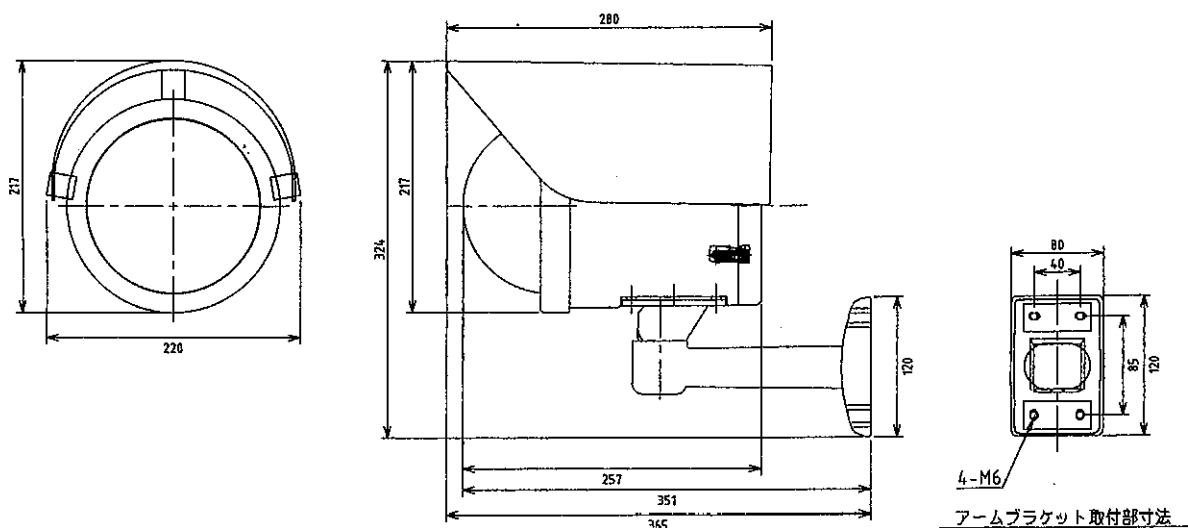

RHW-1X/RHW-1XH 屋外型FRP製ハウジング

■ 概要

配線や設置の手間を軽減した、積雪にも強いハウジング。
寒冷地仕様モデルはヒーター付きで、冷寒地でも活躍。

■ 仕様

材質	FRP
使用場所	屋外
使用温度	0～+40℃(1X:標準仕様) -20～+40℃(1XH:寒冷地仕様)
防滴構造	IP66相当
ヒーター	7～17℃で動作
外形寸法	約220(W) × 327(H) × 352(D)mm
質量	約2kg(カメラ含まず)
塗装色	アイボリー
オプション品	ポール取付金具 RHW-102A(別売) RHW-105A(別売)
対応カメラ	RHW-15/RHW-15H Panasonic BB-ST162(A)、165(A) BB-SW172(A)、175(A) RHW-17/RHW-17H AXIS M3007-P

※搭載されるカメラの仕様も考慮し、カメラの選択をお願いいたします。

■ 外観図

※ 製品の仕様などは予告なく変更することがあります。

作成日2014年7月