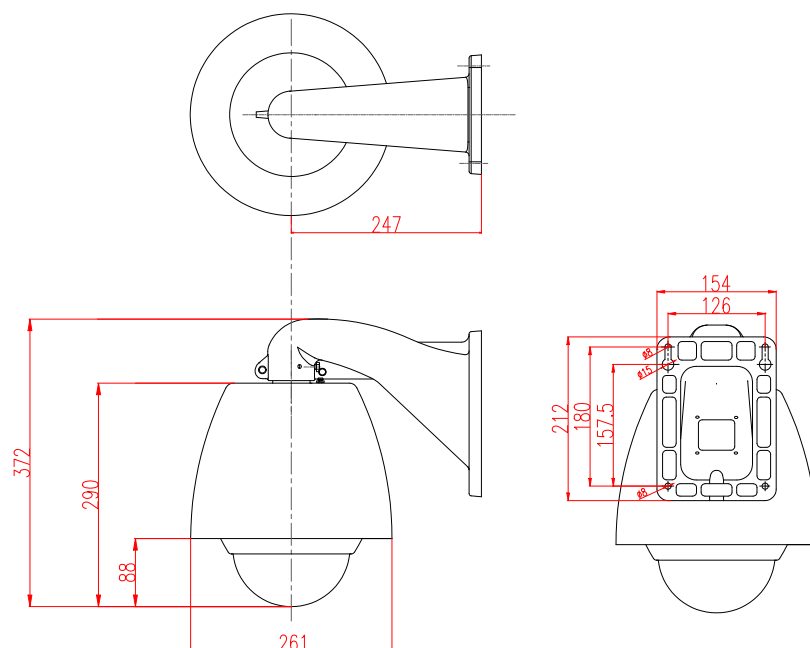

ファン、ヒーターを内蔵しており、場所を選ばずに設置することが可能です。

落下防止ワイヤーを標準で装備。また、親水コートにより従来よりクリアな視界が得られます。

■ 仕様

材質	AES樹脂、アルミ合金、PC樹脂
使用場所	屋外/屋内
使用温度	-10℃～45℃(湿度80%以下 結露なきこと。)
最大搭載寸法	高さ165mm
防滴構造	IP66
ファン・ヒーター	ファン:30℃以下でOFF、40℃以上でON ヒーター:15℃以上でOFF 5℃以下でON
電源	専用PoE+インジェクターより供給
消費電力	ヒーター4W×2 ファン 0.8W×2
外形寸法	Φ261×H372mm
質量	本体2.3kg+ブラケット1.6kg
塗装色	アイボリー
オプション品	ポール取り付け金具 RHW-101(別売)
対応カメラ	Panasonic製 SC382/SC384/SC385/HCM580/581 /DG-NS202A/SW172/SW175/ ST162/ST165 Canon製 VB-H43/VB-M42/VB-M50
付属品	専用PoE+インジェクター(AC100V入力)、取り付けマニュアル、カメラ 取り付けネジ、ミニブラケット、スペーサー、落下防止ワイヤー、手袋

※搭載されるカメラの仕様も考慮し、カメラの選択をお願いいたします。

■ 外観図

※ 製品の仕様などは予告なく変更することがあります。

修正日2016年8月