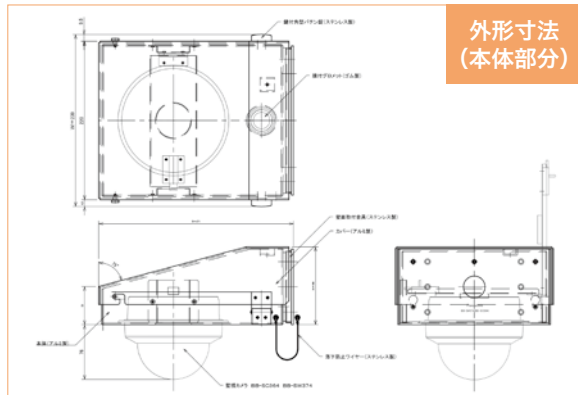

BB-SW374、BB-SC364 用ハウジング

# RHW-49

Panasonic BB-SW374、BB-SC364 専用のハウジングです。工具不要でカメラをハウジング内に収納可能。またマイク部分を隠さないで、そのまま音声の配信・録音が可能です。積雪にも対応しています（※防水機能はありません）。

外形寸法  
(本体部分)

## 製品仕様

材質	アルミニウム (表面処理:特殊塗料)
外形寸法	約240 (W) ×108 (H) ×270 (D) mm
質量	約2.5kg (搭載カメラ重量含まず)
塗装色	ライトグレー (日塗工 CN-70)
同梱品	落下防止ワイヤー
対応カメラ	BB-SW374、 BB-SC364