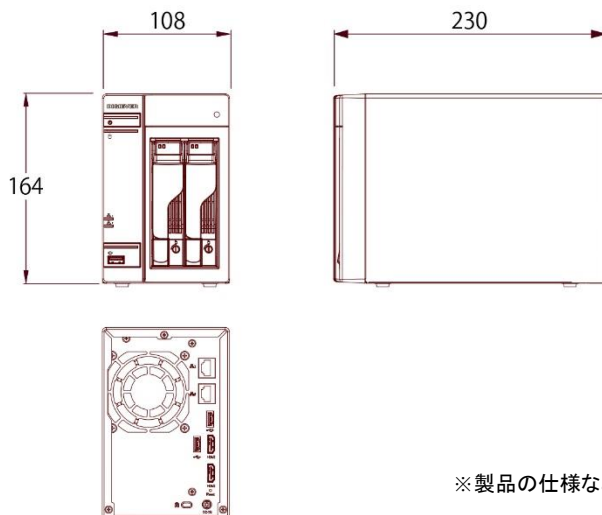

■ 仕様

録画	同時録画・録音カメラ台数 (対応ネットワーク・カメラ)	最大20台※1 (AXIS、Canon、i-PRO[Panasonic]、TOA、VIVOTEK製など) ※弊社ホームページにて対応カメラ表をご参照ください。 ※1…別途アップグレードキー(DS-21EX)を購入することで、5CH(標準)→9→12→16→20CHへアップグレード可能
	録画モード	常時、スケジュール、モーション等(カメラに依存)
	録画設定項目	解像度、画質、フレームレート、ビットレート(カメラ性能、ネットワーク環境に依存)
	映像圧縮方式	M-JPEG、MPEG-4、H.264、H.265(カメラに依存)
	録画ファイル形式	独自AVI ※専用コーデックが必要/汎用AVI ※設定にて選択可能
記録媒体	SATA HDD	最大2台
インターフェース	LANポート	RJ-45 (100BASE-TX / 1000BASE-T/2.5GBASE-T、自動切替)×2
	USB端子	【USB 3.2 Gen2×1】×2 USB 2.0×1
	映像出力端子	HDMI×2 (映像・音声出力用) ※同時出力可能。ただし4Kモニター接続の場合はモニター1台のみ
管理	ユーザー管理	カメラごとモニタリング、録画の権限他設定可能
	アラート通知	Eメール、警告音、イベント・ログ、ネットワークパライトとの連動による通知
ネットワーク	対応プロトコル	HTTP、TCP/IP、SMTP、DHCP、DNS、DDNS、FTP、NTP、UPnP
一般仕様	電源	AC100V (専用ACアダプタにより供給)
	消費電力	約40W (1TB HDD×2台 使用時)
	LED	HDD、電源
	使用温度範囲	0°C～+40°C
	使用湿度範囲	20%～80%RH (ただし、結露なきこと)
	外形寸法	約108(W)×164(H)×230(D)mm (※突起物含まず)
質量	約3.5kg (1TB HDD×2台 搭載時)	

※最新対応カメラ、および推奨PCは弊社ホームページをご参照ください。 ※その他・製品の詳細については、営業担当までお問い合わせください。

■ ローカルディスプレイ使用時

映像出力	モニター出力	HDMI 最大出力解像度 4K ※4K接続時はデュアルモニターは使用できません。
	表示モード	ライブ : 1/2/3/4/5/6/8/9/10/12/16/20 & 5+1/12+1分割、シーケンシャル、全画面表示 録画再生 : 1画面、4画面、5画面、16画面、全画面表示
	検索モード	日時指定検索

■ 外観図

※製品の仕様などは予告なく変更することがあります。

作成日2023年4月