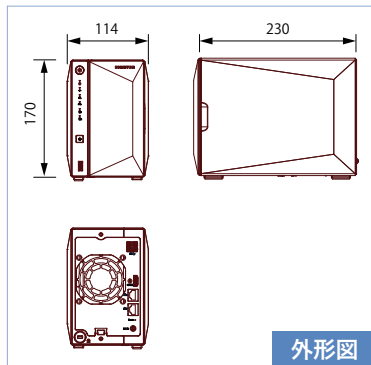

ネットワークビデオレコーダー [1 ベイ/標準 2ch / HDMI 出力]

DS-1202/100

※ DIGISTOR のハードウェアデコーディング (DG-Decode) 技術は、Intel のメディア SDK テクノロジーに基づいて開発された技術です。

- ■最大 4 台 (標準 2 台) のネットワークカメラを登録・録画できるマルチベンダーのネットワークビデオレコーダーです。別途アップグレードキー (DS-12EX-A) を購入することで、登録・録画カメラ台数を追加できます。
- ■USB 端子にマウスを接続することにより、PC レスでモニタリングや録画再生等の操作が可能です。
- ■デジタル信号をそのまま保存するため、鮮明な映像及び音声の再生が可能です。
- ■iOS 対応端末からアクセスし、モニタリングや録画再生等を行うことができます*。

*専用アプリ「DIGIMobile V2」のインストールが必要です。詳細は P16 をご覧ください。

※対応カメラは弊社ホームページをご覧ください。
※その他・製品の詳細については、営業担当までお問い合わせください。

アップグレードキー (DS-12EX-A) 購入時の最大登録カメラ台数

標準	1UP	2UP
2ch	3ch	4ch

出荷時の HDD 搭載数 s : シングル

/100
1TB×1 枚 S

スペック一覧

ハードウェア仕様		
録画	同時録画・録音カメラ台数 (対応ネットワークカメラ)	最大 4 台* ※別途 DS-12EX-A を購入することで、2ch (標準) → 3ch → 4ch へアップグレードできます。 (AXIS、Canon、i-PRO [Panasonic]、TOA、VIVOTEK 製など ※弊社ホームページにて対応カメラ表をご参照ください)
	録画モード	常時、スケジュール、モーション等 (カメラに依存)
	録画設定項目	解像度、画質、フレームレート、ビットレート (カメラ性能、ネットワーク環境に依存)
	映像圧縮方式	M-JPEG、MPEG-4、H.264、H.265 (カメラに依存)
記録媒体	録画ファイル形式	独自 AVI (※専用コーデックが必要) / 汎用 AVI ※設定にて選択可能
	SATA HDD	1TB
インターフェース	LAN ポート	RJ-45 (100BASE-TX / 1000BASE-T / 2.5GBASE-T、自動切替) ×2
	USB 端子	【USB 3.2 Gen1×1】× 3 (前面×1、背面×2 周辺機器接続用)
	映像出力端子	HDMI×1 (映像・音声出力用)
管理	ユーザー管理	カメラごとモニタリング、録画の権限他設定可能
	アラート通知	Eメール、警告音、イベント・ログ、ネットワークバトライトとの連動による通知
ネットワーク	対応プロトコル	HTTP、TCP/IP、SMTP、DHCP、DNS、DDNS、FTP、NTP、UPnP
	電源	AC100V (専用 AC アダプタにより供給)
一般仕様	消費電力	約 25W (1TB HDD × 1 台 使用時)
	LED	HDD、電源
	使用温度範囲	0°C ~ +40°C
	使用湿度範囲	20% ~ 80%RH (ただし、結露なきこと)
	外形寸法	約 114 (W) × 170 (H) × 230 (D) mm (突起物含まず)
ローカルディスプレイ使用時	質量	約 2.5kg (1TB HDD × 1 台 搭載時)
	映像出力	HDMI 出力
映像出力	モニター出力	HDMI 出力
	表示モード	ライブ: 1/2/3/4 分割、シーケンシャル、全画面表示 録画再生: 1画面、4画面、全画面表示
	検索モード	日時指定検索

クライアント PC 推奨仕様

※推奨仕様を満たしている場合でも 1 日 ~ 1 週間に一度 PC を再起動してください。